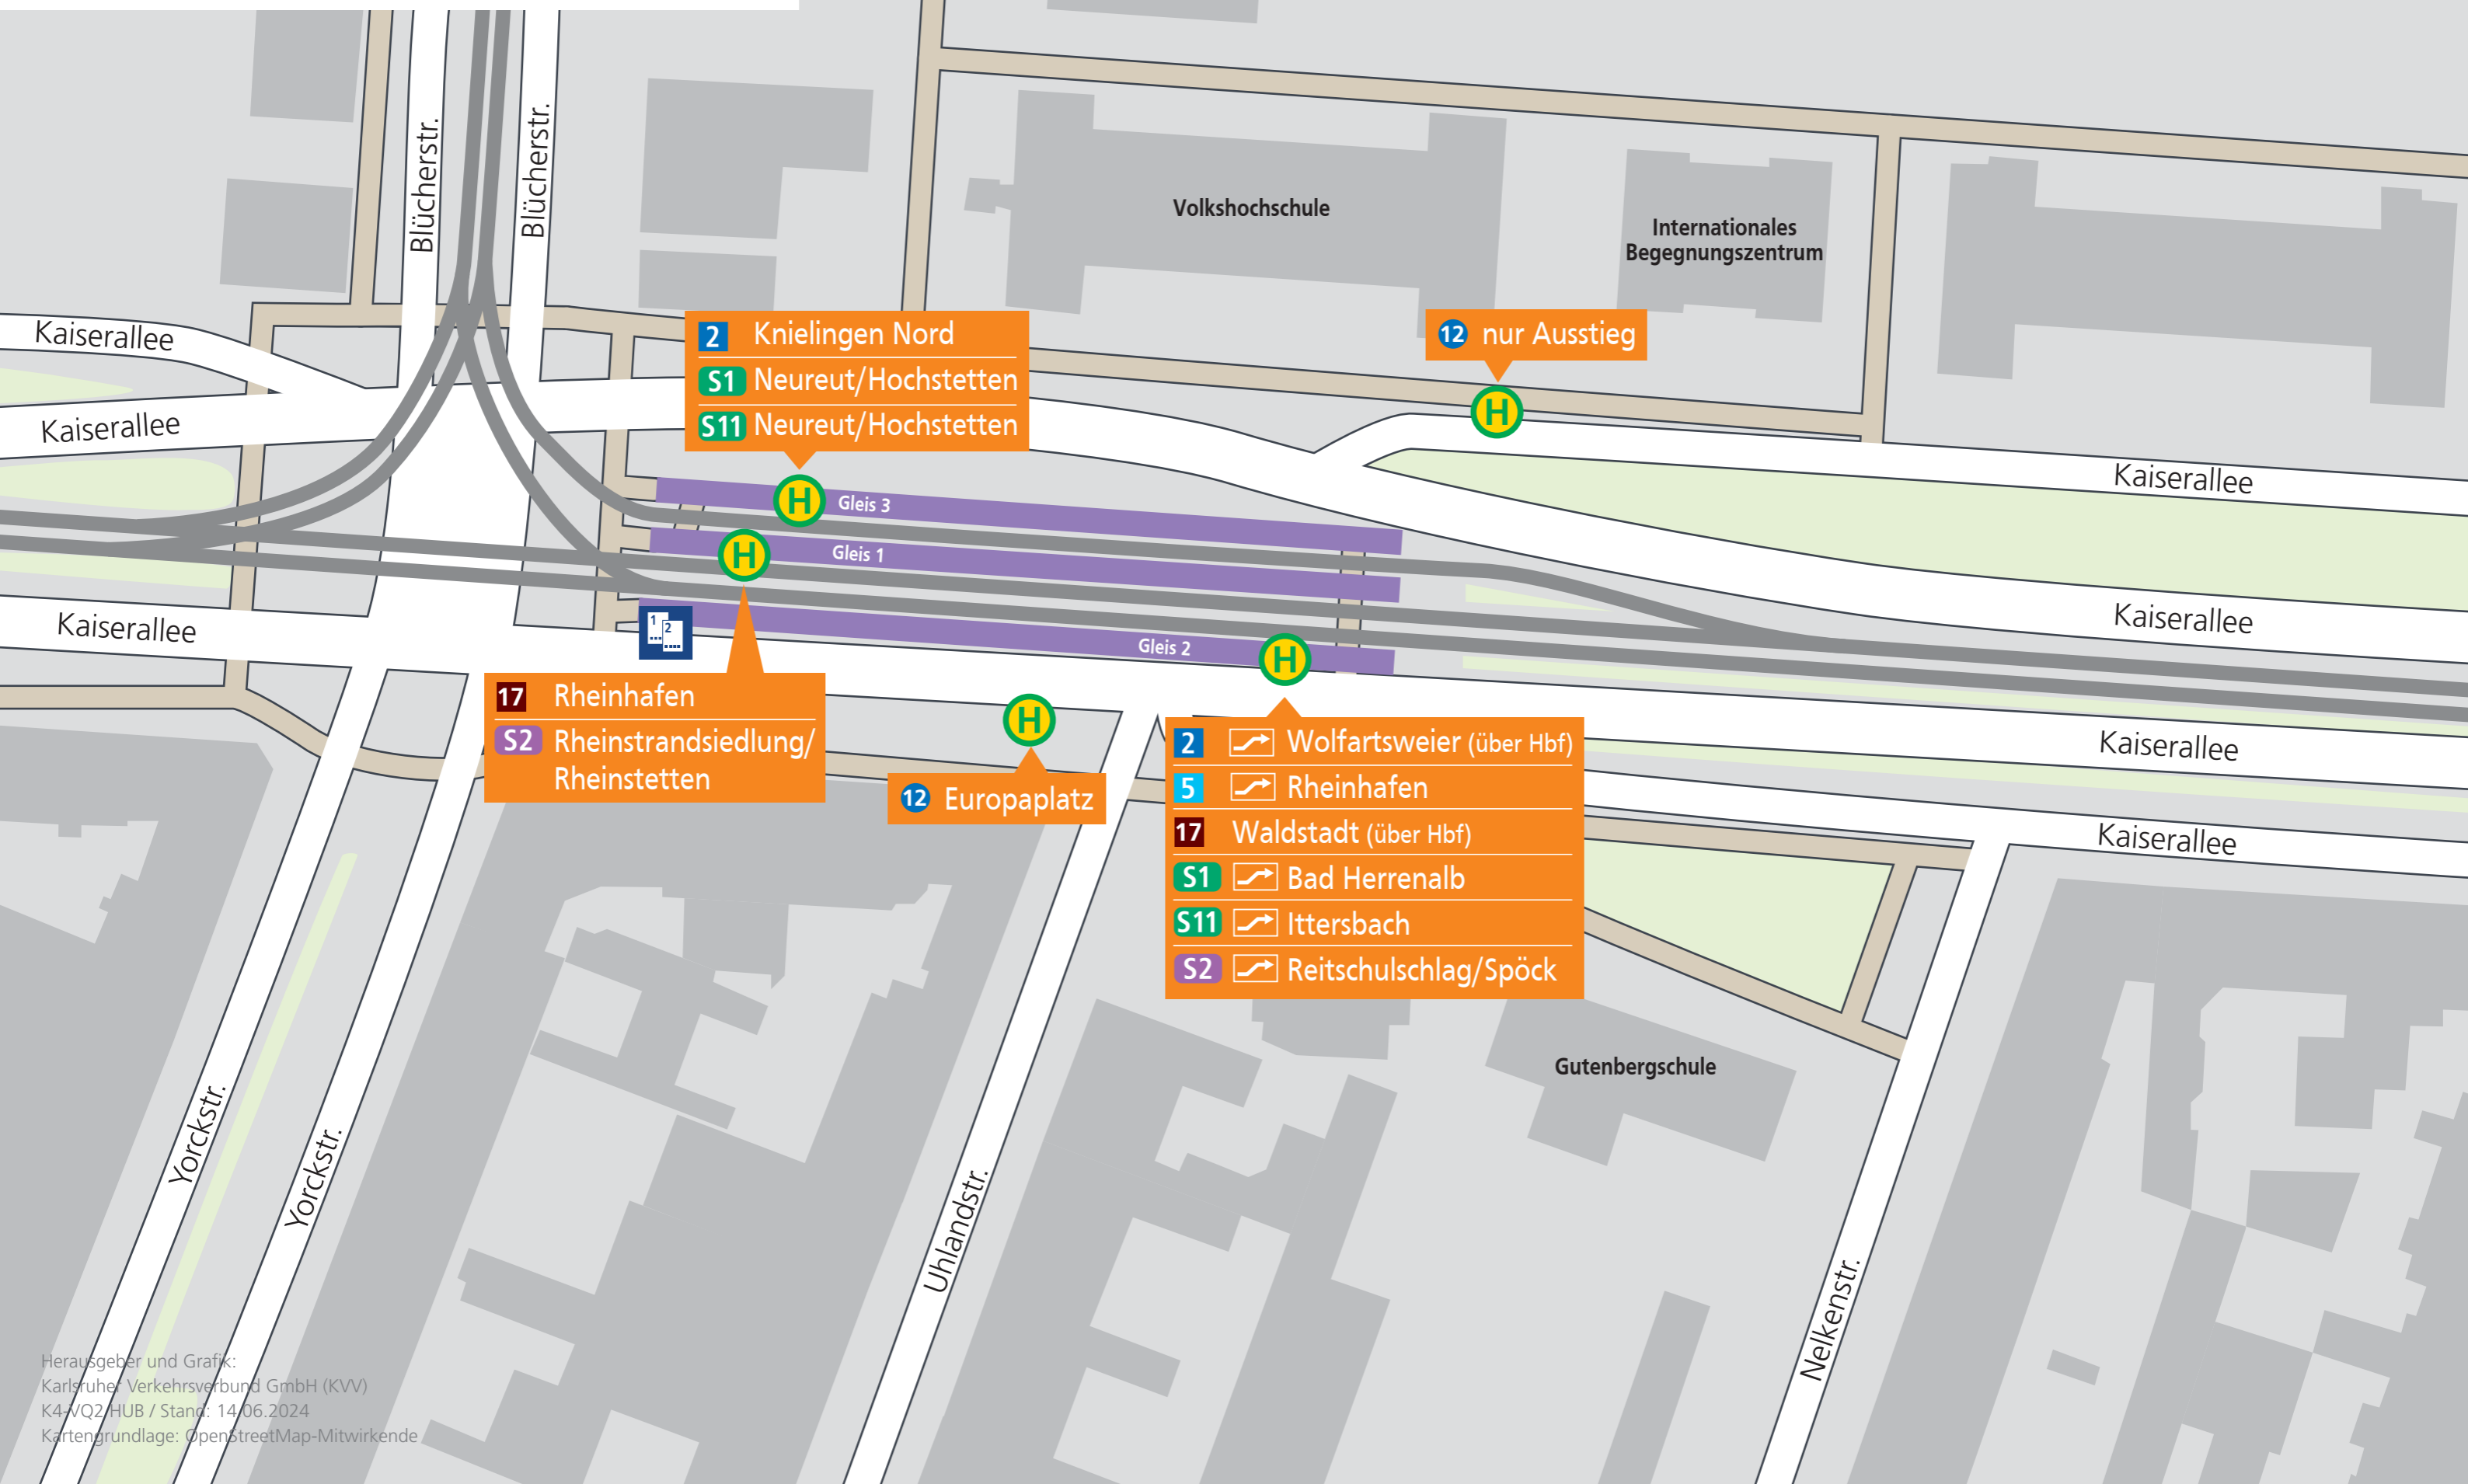

Karlsruhe Yorckstraße

während der Bauarbeiten in der Kaiserallee
zwischen Mühlburger Tor und Yorckstraße
(09.09., 03:30 Uhr bis 07.10.2024, 03:30 Uhr)

Haltestelle mit bedienenden Linien
 Bahnsteig
 Fahrkartenautomat

- 2 Knielingen Nord
- S1 Neureut/Hochstetten
- S11 Neureut/Hochstetten

12 nur Ausstieg

- 17 Rheinhafen
- S2 Rheinstrandsiedlung/
Rheinstetten

12 Europaplatz

- 2 Wolfartsweier (über Hbf)
- 5 Rheinhafen
- 17 Waldstadt (über Hbf)
- S1 Bad Herrenalb
- S11 Ittersbach
- S2 Reitschulschlag/Spöck