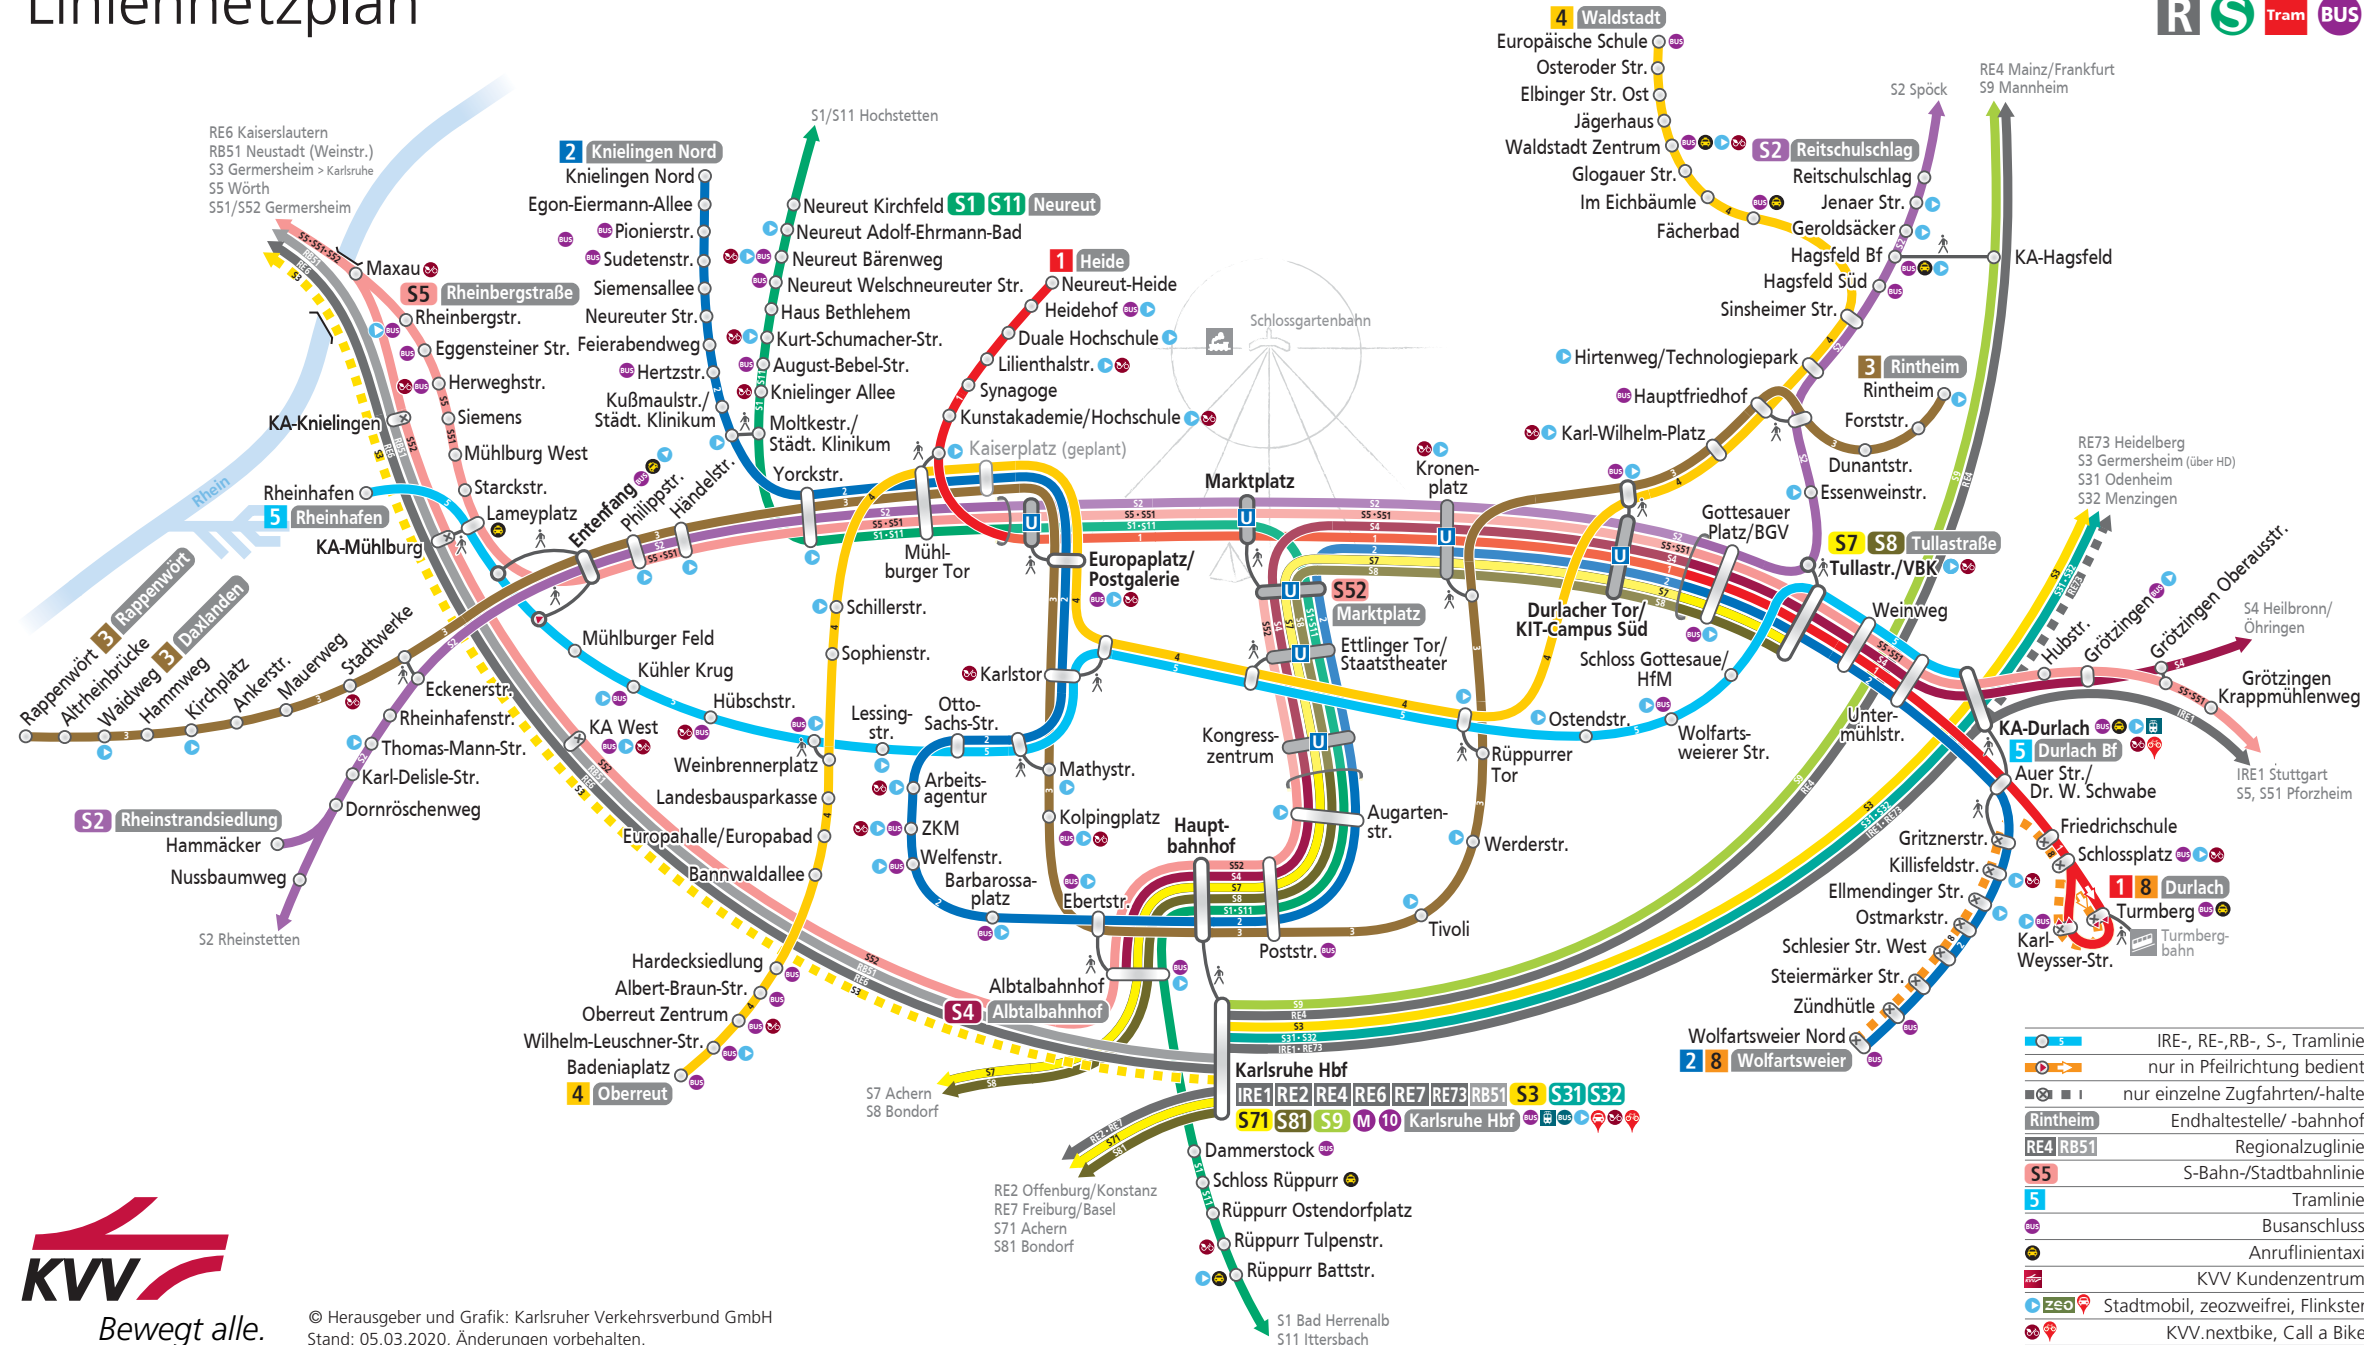

# Linienetzplan

RE6 Kaiserslautern  
RB51 Neustadt (Weinstr.)  
S3 Germersheim > Karlsruhe  
S5 Würth  
S51/S52 Germersheim

Rhein

S2 Rheinstetten

S2 Rheinhausen

S2 Rastatt

S2 Rastatt

S2 Rastatt

	IRE-, RE-, RB-, S-, Tramlinie
	nur in Pfeilrichtung bedient
	nur einzelne Zugfahrten/-halte
	Endhaltestelle/-bahnhof
	Regionalzuglinie
	S-Bahn-/Stadtbahnlinie
	Tramlinie
	Busanschluss
	Anrufinlientaxi
	KVV Kundenzentrum
	Stadtmobil, zeozweifrei, Flinkster
	KVV.nextbike, Call a Bike