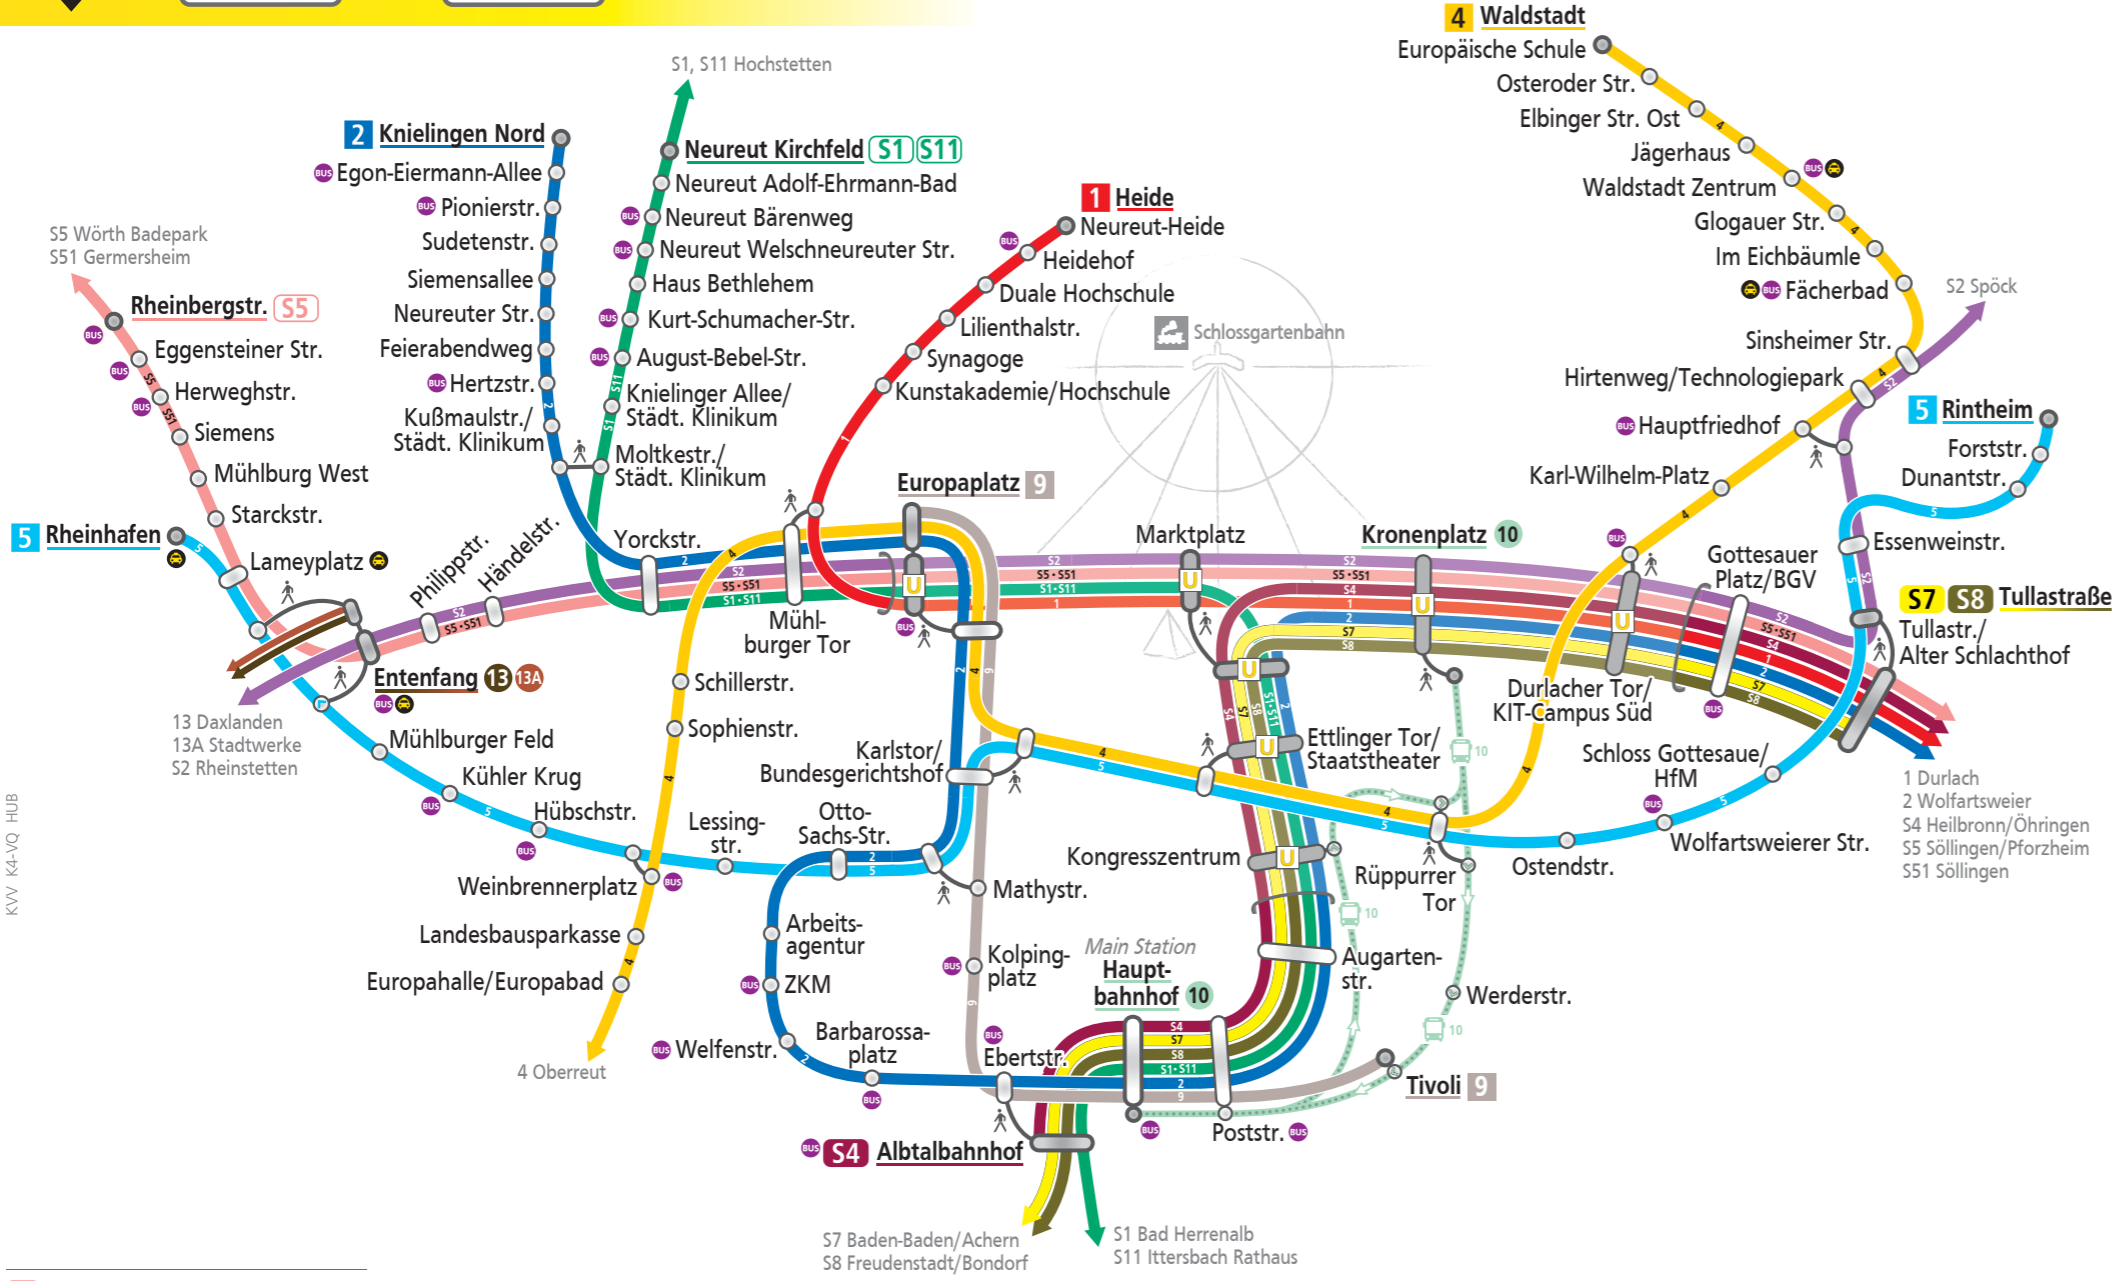

**3 5 17**

**Strecke Kronenplatz ↔ Tivoli gesperrt**

**Phase 1**  
**Mo 10.03.** → **Do 29.05.**  
 ⌚ 03:30 ⌚ 06:45

- S5 S-Bahn-/Stadtbahnlinie
- 5 Tramlinie
- 10 Buslinie
- S5 Rheinbergstr. Endhaltestelle
- 5 Rheinhafen Linienendpunkt
- ↔ nur in Pfeilrichtung bedient

**Weitere Informationen**

- 3 Die Tramlinie 3 ist auf ihrem gesamten Verlauf eingestellt. Rintheim wird durch die Linie 5 bedient.
- 17 Nicht im Plan dargestellt. Diese Linie fährt zwischen Mathystraße und Ostendstraße Umleitung über Karlstor - Ettlinger Tor und Rüppurrer Tor.

Phase 2 Direkt im Anschluss beginnt Phase 2. Die Strecke Tivoli - Kronenplatz ist weiterhin gesperrt. Zusätzliche Sperrungen zwischen Yorckstraße und Hochstetten sowie Yorckstraße und Knielingen Nord. Betroffen sind die Linien 2, S1 und S11.

**4**  
**Zusätzliche Sperrung:**  
**Hirtenweg ↔ Europäische Schule**

**Sa 12.04.** → **Mo 28.04.**  
 ⌚ 06:30 ⌚ 03:30

**Weitere Informationen**

17 18 Verkehren aufgrund der Schulferien nicht.