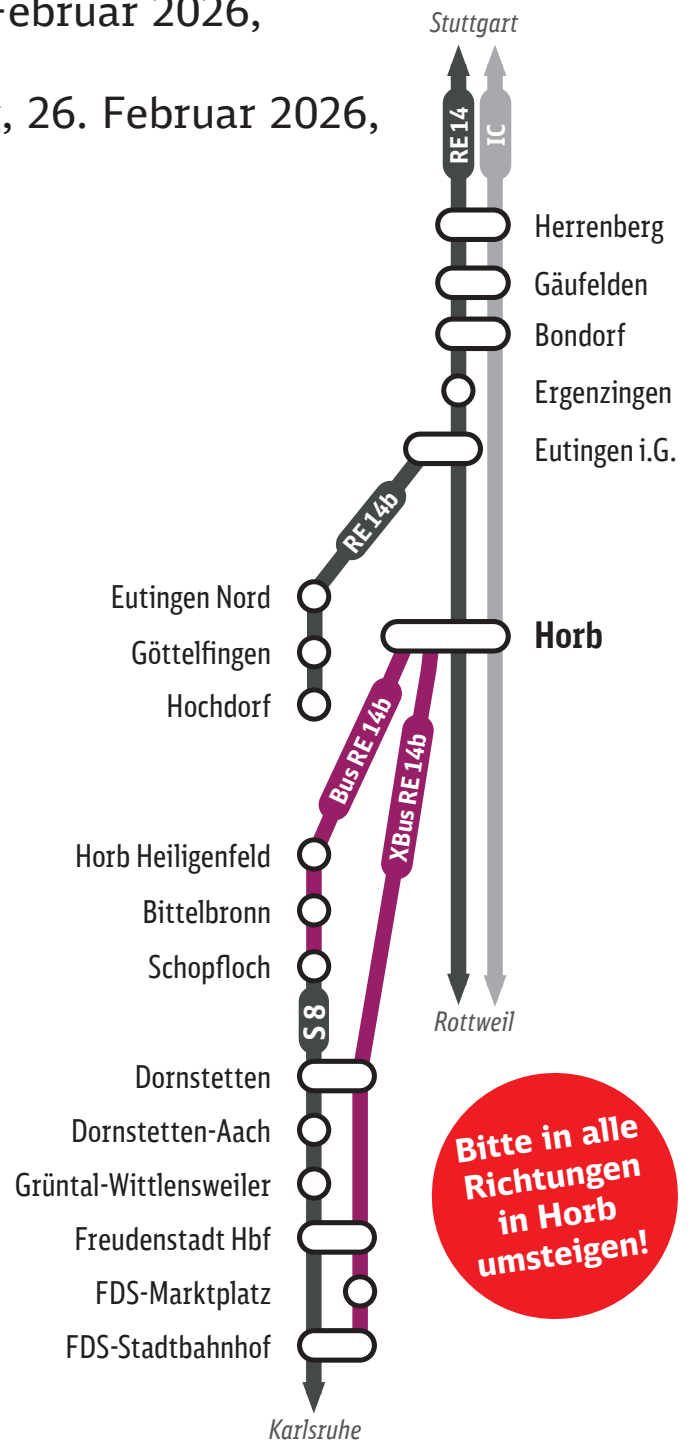

hier zur
DB Reiseauskunft

(Bondorf) ◄► Horb ◄► Freudenstadt Hbf Zugausfälle und Ersatzverkehr mit Bus

Montag, 12. Januar bis Freitag, 13. Februar 2026,
jeweils Mo-Fr von 8 bis 18 Uhr
Montag, 16. Februar bis Donnerstag, 26. Februar 2026,
jeweils Mo-Do von 8 bis 18 Uhr

Zugausfälle:

RE 14b Hochdorf ◄► Freudenstadt Hbf

S 8 Bondorf ◄► Schopfloch

Die Züge der Stadtbahnlinie S8 fahren stündlich zwischen Schopfloch und Freudenstadt.
Die Züge der Linie RE 14b fahren stündlich zwischen Bondorf und Hochdorf.

Ersatzverkehr mit Bus:

Bus RE 14b Schopfloch ◄► Horb

XBus RE 14b FDS-Stadtbahnhof ◄► Horb

Morgens und nachmittags auch zusätzliche Ersatzbusse zwischen Schopfloch und Eutingen i.G.

Haltestellen Ersatzverkehr:

- Eutingen im Gäu, Bahnhof
- Eutingen im Gäu, Ortsmitte
- Horb Bahnhof, ZOB Bussteig 1
- Horb-Heiligenfeld, Bahnhof
- Bittelbronn, Bahnübergang
- Schopfloch, Bahnhof
- Dornstetten, ZOB
- Freudenstadt Hbf, Bussteig 2
- FDS-Marktplatz/Stadthaus
- FDS-Stadtbahnhof, ZOB

Ersatzverkehr mit Bussen

Lage der Ersatzhaltestellen: bahn.de/sev-bw
Fahrradmitnahme nicht möglich.

**Bitte in alle
Richtungen
in Horb
umsteigen!**

Ihre Informationsmöglichkeiten

App „DB Navigator“

bahn.de/bauarbeiten
avg.info/service/baustellen