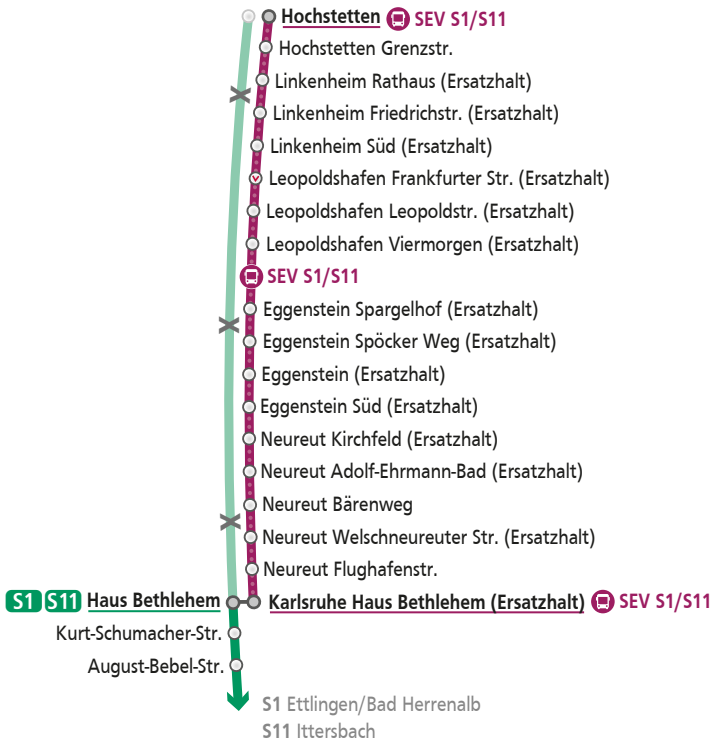

Ersatzverkehr

replacement service

Karlsruhe Haus Bethlehem <> Hochstetten

KW K4-VQ2 HUB