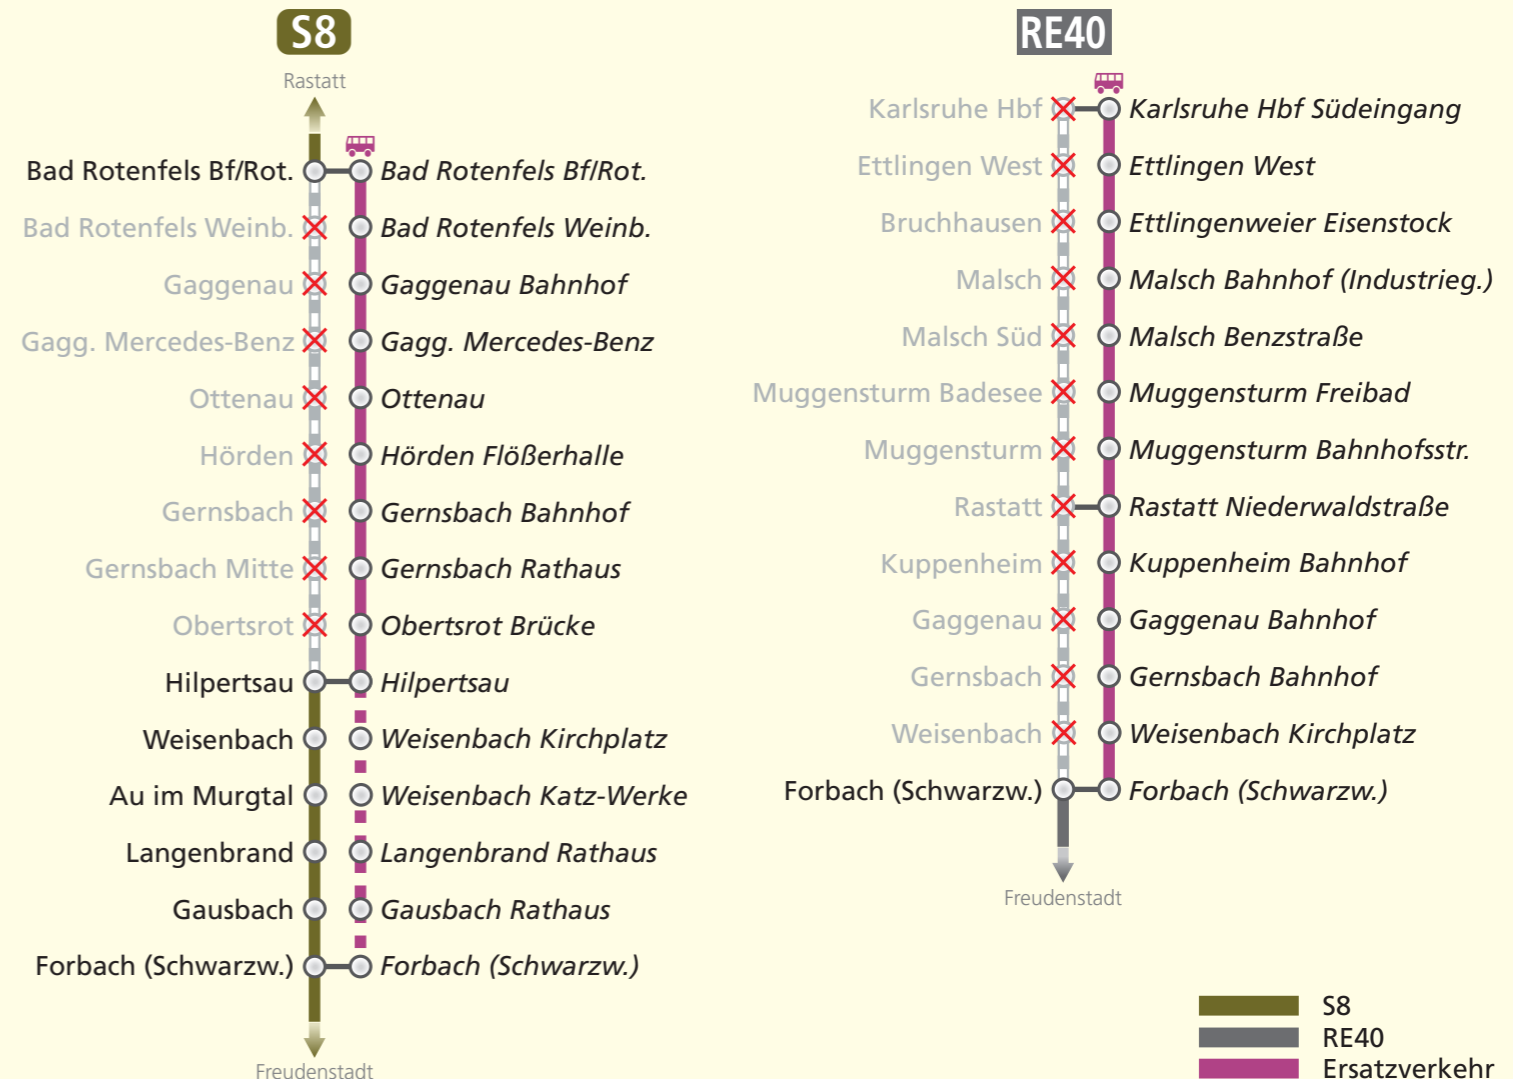

Wegen Bahnübergangsarbeiten

Zugausfälle und Ersatzverkehr auf den Linien **RE40** und **S8** zwischen Karlsruhe Hbf und Forbach (Schwarzw.) (**RE40**) sowie Bad Rotenfels Bf/Rotherma und Hilpertsau (**S8**)

Sehr geehrte Reisende,

in den Zeiträumen:

- von Fr., 16.02.2024 20:00 Uhr bis Mo., 19.02.2024 04:50 Uhr
- von Fr., 23.02.2024 20:00 Uhr bis Mo., 26.02.2024 04:50 Uhr

finden am Gaggenauer Bahnhof Bahnübergangsarbeiten statt. Der Zugverkehr wird in den Zeiträumen von Karlsruhe Hbf bis Forbach (Schwarzw.) (**RE40**) sowie zwischen Bad Rotenfels Bf/Rotherma bis Hilpertsau (**S8**) eingestellt.

Ein Ersatzverkehr mit Bussen ist eingerichtet.

Bitte beachten Sie die deutlich längeren Fahrzeiten des Ersatzverkehrs im Vergleich zu den Fahrzeiten auf der Schiene.

Der Fahrkartenverkauf ist nicht in allen Bussen des Ersatzverkehrs möglich. Bitte nutzen Sie vorab die Automaten an den Haltestellen oder die Fahrkarten-Apps.

Die Mitnahme von Fahrrädern im Ersatzverkehr ist ausgeschlossen.

Fahrplanauskunft

! Die **S8** (Zugnr. 85685) (17.-19.02. und 24.-26.02.), Abfahrt Rastatt: 00:55 Uhr sowie **S8** (Zugnr. 85687) (17.-18.02. und 24.-25.02.), Abfahrt Rastatt: 01:55 Uhr entfallen bis Forbach (Schwarzwald).