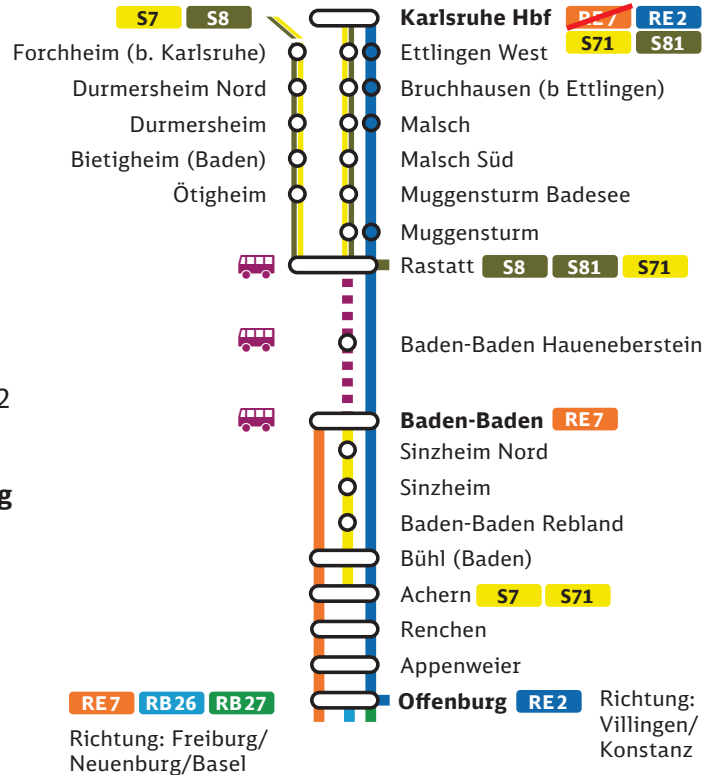

RB 26 Ausfall Offenburg <> Freiburg (Breisgau) Hbf

RB 27 Ausfall Offenburg <> Freiburg (Breisgau) Hbf
Zwischen Freiburg (Breisgau) Hbf und Basel Bad Bf/Neuenburg (Baden) verkehren die Züge der Linie RB 27 planmäßig.

Ausfall zwischen Karlsruhe und Baden-Baden

11. – 14. April, jeweils ganztägig

RE7 **Ausfall Karlsruhe <-> Baden-Baden**
 Die Züge der Linie RE 7 (Karlsruhe – Basel) fallen überwiegend zwischen Karlsruhe Hbf und Baden-Baden aus.
 Als Ersatz nutzen Sie die Züge der Linie RE 2 (Karlsruhe – Konstanz).

RE2 Die Züge der Linie RE2 **verkehren planmäßig** zwischen Karlsruhe Hbf und Konstanz.

S7 **Ausfall Rastatt <-> Baden-Baden**
S71 Die Züge der Linien S7 und S71 entfallen zwischen Rastatt und Baden-Baden.
 Ab Baden-Baden verkehren die Züge in Richtung Bühl (Baden) bzw. Achern ca. 30 Minuten später. Die Züge in Richtung Baden-Baden (kommend von Achern bzw. Bühl (Baden)) verkehren ca. 30 Minuten früher.

Rheintalbahn

Zeichenerklärung

- Halt einzelner Züge einer Linie
- Halt aller Züge einer Linie

Ersatzverkehr mit Bussen

AVG Ersatzverkehr Rastatt <-> Baden-Baden via Baden-Baden Haueneberstein

Haltestellen Ersatzverkehr