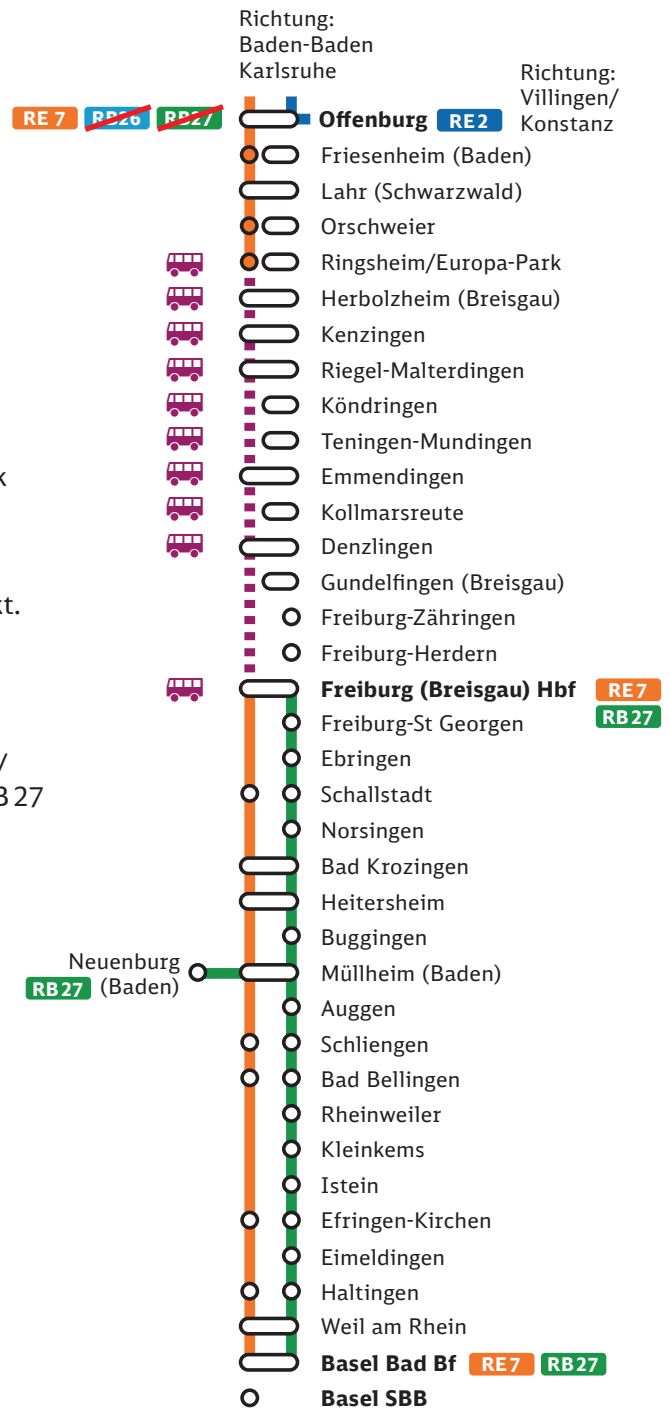

RB 26 Ausfall Offenburg <> Freiburg (Breisgau) Hbf

RB 27 Ausfall Offenburg <> Freiburg (Breisgau) Hbf
Zwischen Freiburg (Breisgau) Hbf und Basel Bad Bf/Neuenburg (Baden) verkehren die Züge der Linie RB 27 planmäßig.

Ersatzverkehr mit Bussen

Ersatzverkehr Ringsheim/Europa-Park <> Freiburg (Breisgau) Hbf

Haltestellen Ersatzverkehr

Ringsheim/Europa-Park, Bahnhof
Herbolzheim (Breisgau), Bahnhof
Kenzingen, Bahnhof
Riegel-Malterdingen, Bahnhof Ostseite
Köndringen, Bahnstraße
Teningen-Mundingen, Mundingen B3
Emmendingen, Bahnhof/Musikschule
Kollmarsreute, Bahnhof
Denzlingen, Bahnhof
Freiburg (Breisgau) Hbf, Bahnhof/ZOB

Die Fahrplanänderungen sind in den elektronischen Auskunftssystemen verfügbar. Einzelangaben ohne Gewähr. Stand März 2022

Ausfall und Ersatzverkehr mit Bus

Achten Sie bitte auf dieses Symbol, das Ihnen die Orientierung erleichtert. Alle Ersatzbusse und Haltestellen sind damit gekennzeichnet.

Rheintalbahn

Zeichenerklärung

- Halt einzelner Züge einer Linie
- Halt aller Züge einer Linie

Ihre Informationsmöglichkeiten

App „DB Navigator“
App „DB Bauarbeiten“

bauinfos.deutschebahn.com

Kundendialog DB Regio 0711 2092-7087