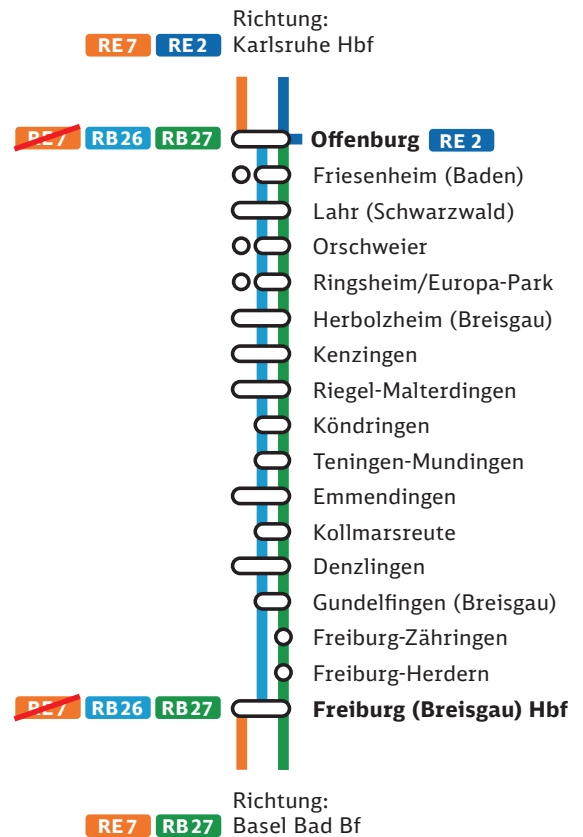

Teilweise Streckensperrung Offenburg <-> Freiburg (Breisgau) Hbf

22. April, 4 Uhr – 25. April, 4 Uhr

RE 7 **Ausfall Offenburg <-> Freiburg (Breisgau) Hbf**
Als Ersatz bitte RB 26 und RB 27 nutzen

RB 26 Die Züge der Linie RB 26 und RB 27 **verkehren auf dem Regelweg mit teilweise angepassten Fahrzeiten** zwischen Offenburg und Freiburg (Breisgau) Hbf.

Hinweis

Bitte beachten Sie, vom 19. – 23. April kommt es im Abschnitt Freiburg (Breisgau) Hbf – Basel Bad Bf zu weiteren Einschränkungen und Ausfällen.

Rheintalbahn

Die Fahrplanänderungen sind in den elektronischen Auskunftssystemen verfügbar. Einzelangaben ohne Gewähr. Stand März 2022

Ausfall und Ersatzverkehr mit Bus

Achten Sie bitte auf dieses Symbol, das Ihnen die Orientierung erleichtert. Alle Ersatzbusse und Haltestellen sind damit gekennzeichnet.

Ihre Informationsmöglichkeiten

App „DB Navigator“
App „DB Bauarbeiten“

bauinfos.deutschebahn.com

Kundendialog DB Regio 0711 2092-7087

Bitte informieren Sie sich!