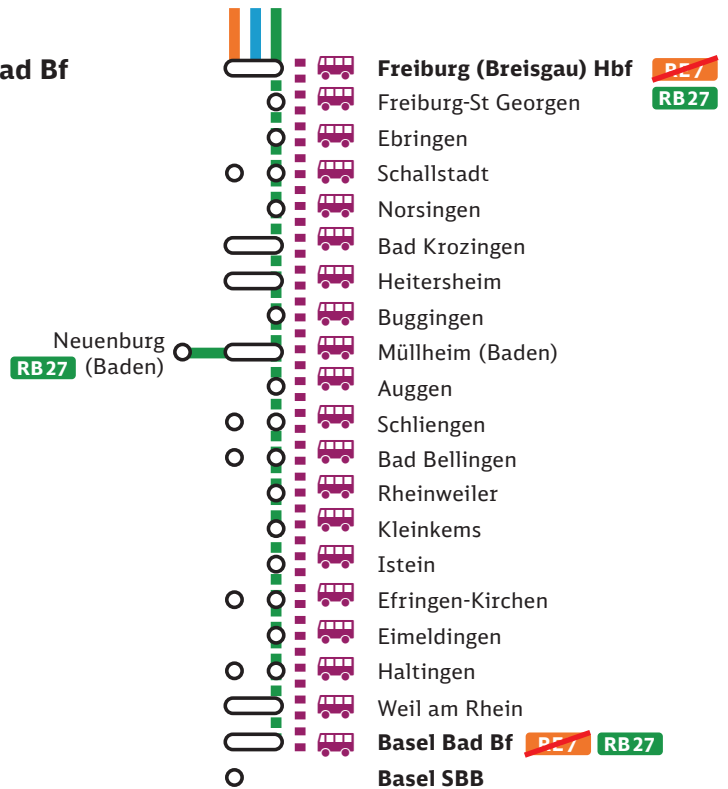

Streckensperrung zwischen Ringsheim/Europa-Park – Freiburg (Breisgau) Hbf

8. April, 23 Uhr – 11. April, 4.00 Uhr

RE 7 Ausfall Ringsheim/Europa-Park <> Freiburg (Breisgau) Hbf
Ersatzverkehr mit Bussen zwischen Ringsheim/ Europa-Park und Freiburg (Breisgau) Hbf. Die Züge der Linie RE 7 verkehren zwischen Karlsruhe Hbf/Offenburg und Ringsheim/Europa-Park in veränderten Fahrzeiten und halten überwiegend zusätzlich in Friesenheim (Baden) und Orschweier. Zudem fahren die Züge von 7 bis 23 Uhr zwischen Offenburg und Ringsheim/Europa-Park im Stundentakt.

RB 26 Ausfall Offenburg <> Freiburg (Breisgau) Hbf

RB 27 Ausfall Offenburg <> Freiburg (Breisgau) Hbf
Zwischen Freiburg (Breisgau) Hbf und Basel Bad Bf/Neuenburg (Baden) verkehren die Züge der Linie RB 27 planmäßig.

Ausfall zwischen Karlsruhe und Baden-Baden

11. – 14. April, jeweils ganztägig

RE7 **Ausfall Karlsruhe <-> Baden-Baden**
 Die Züge der Linie RE 7 (Karlsruhe – Basel) fallen überwiegend zwischen Karlsruhe Hbf und Baden-Baden aus.
 Als Ersatz nutzen Sie die Züge der Linie RE 2 (Karlsruhe – Konstanz).

Rheintalbahn

Richtung:
RE 7 Karlsruhe Hbf
RB 26 **RB 27** Offenburg

Zeichenerklärung

- Ausfall RB 27 ab ca. 20 Uhr
- Freiburg (Breisgau) Hbf <-> Basel Bad Bf
- RB 27 Ersatzverkehr mit Bussen
Freiburg (Breisgau) Hbf <-> Basel Bad Bf