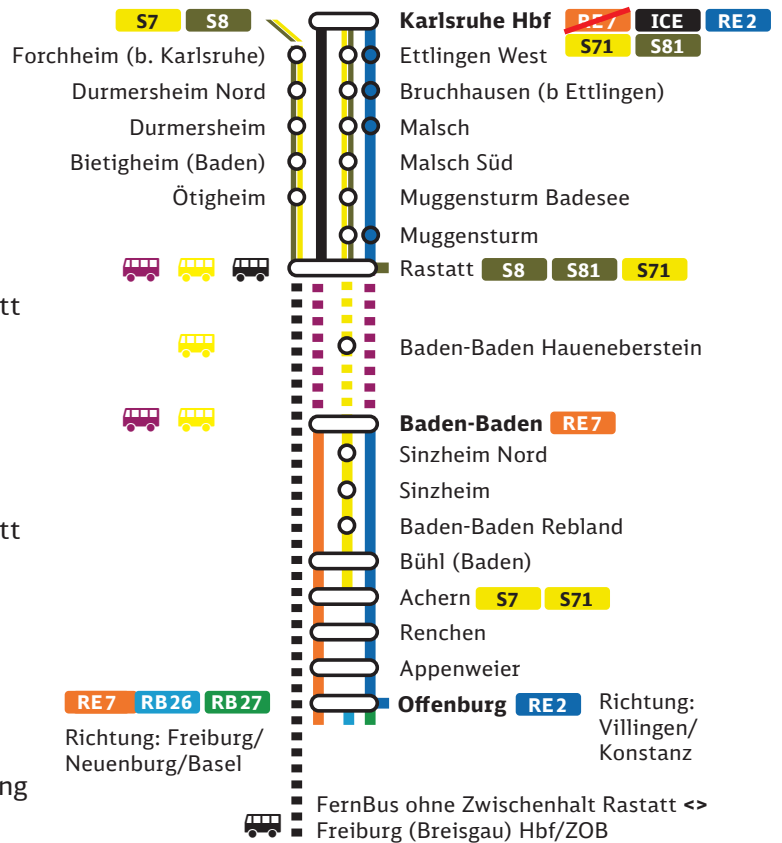

RE2 **Ausfall Rastatt <-> Baden-Baden**
Ersatzverkehr mit Bussen zwischen Rastatt und Baden-Baden

S7 **Ausfall Rastatt <-> Baden-Baden**
S71 Die Züge der Linien S7 und S71 entfallen zwischen Rastatt und Baden-Baden.
Ab Baden-Baden verkehren die Züge in Richtung Bühl (Baden) bzw. Achern ca. 30 Minuten später. Die Züge in Richtung Baden-Baden (kommend von Achern bzw. Bühl (Baden)) verkehren ca. 30 Minuten früher.

Ersatzverkehr mit Bussen

RE2 / RE7 Ersatzverkehr Rastatt <-> Baden-Baden

S7 / S71 Ersatzverkehr Rastatt <-> Baden-Baden via Baden-Baden Haueneberstein

FernBus Rastatt <-> Freiburg ohne Zwischenhalt

Hinweis:

Alle FernBusse auf der Strecke Rastatt <-> Freiburg (Breisgau) Hbf/ZOB sind für Reisende mit Nahverkehrsfahrkarten freigegeben.

Haltestellen Ersatzverkehr

Rastatt, Niederwaldstraße
Baden-Baden Haueneberstein
Baden-Baden, Bahnhof
Freiburg (Breisgau) Hbf/ZOB

Die Fahrplanänderungen sind in den elektronischen Auskunftssystemen verfügbar. Einzelangaben ohne Gewähr. Stand März 2022

Ausfall und Ersatzverkehr mit Bus

Achten Sie bitte auf dieses Symbol, das Ihnen die Orientierung erleichtert. Alle Ersatzbusse und Haltestellen sind damit gekennzeichnet.

Rheintalbahn

Hinweis

Bitte beachten Sie, vom 14. – 19. April kommt es im Abschnitt Offenburg – Freiburg (Breisgau) Hbf – Basel Bad Bf zu weiteren Einschränkungen und Ausfällen.

Ihre Informationsmöglichkeiten

App „DB Navigator“
App „DB Bauarbeiten“

bauinfos.deutschebahn.com

Kundendialog DB Regio 0711 2092-7087
AVG-Service Nummer 0721 6107-5886

Bitte informieren Sie sich!