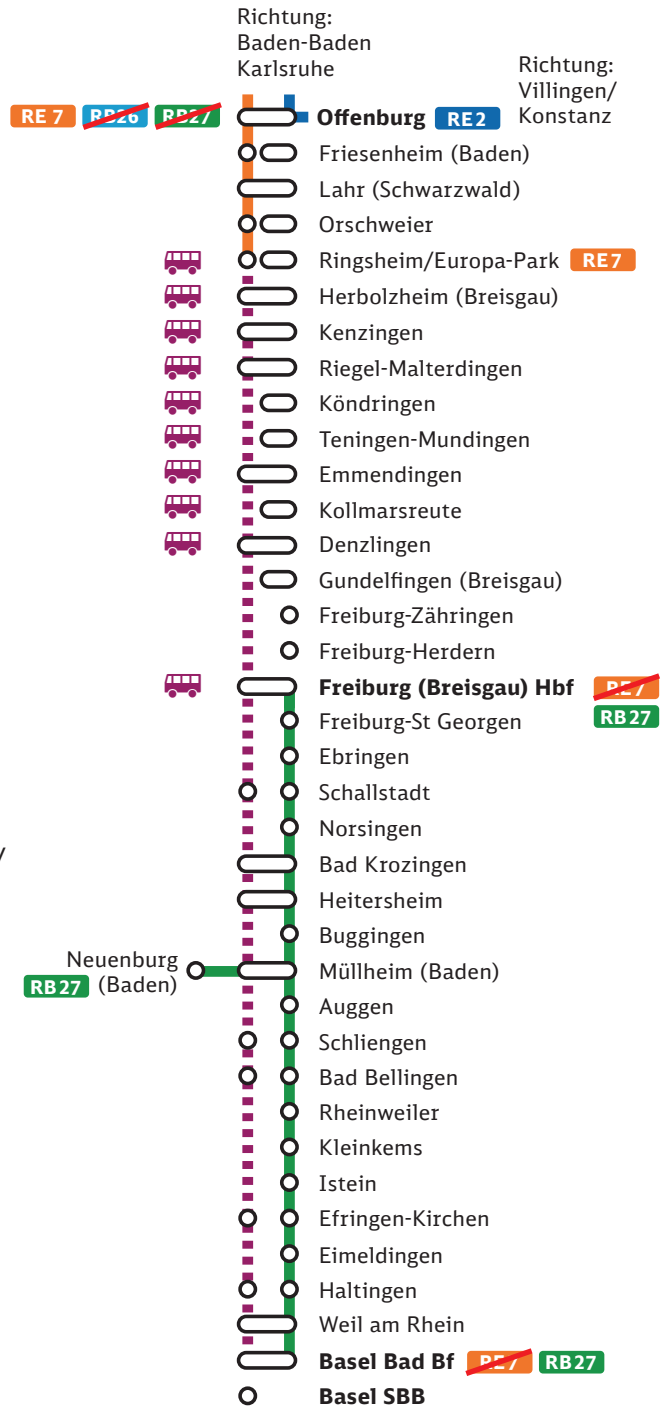

RE7 Ausfall Ringsheim/Europa-Park <> Freiburg (Breisgau) Hbf <> Basel Bad Bf
Als Ersatz nutzen Sie bitte die Busse zwischen Ringsheim/Europapark und Freiburg (Breisgau) Hbf sowie die Züge der Linie RB 27 (Freiburg – Basel/Neuenburg). Beachten Sie die vom Zugverkehr abweichenden Fahrzeiten der Busse. Die Züge fahren zwischen Offenburg und Ringsheim/Europapark mit veränderten Fahrzeiten und bedienen zusätzlich die Halte Friesenheim (Baden) und Orschweier. Zudem fahren die Züge von 7 bis 23 Uhr stündlich zwischen Offenburg und Ringsheim/Europa-Park.

RB 26 Ausfall Offenburg <> Freiburg (Breisgau) Hbf

RB 27 Ausfall Offenburg <> Freiburg (Breisgau) Hbf
Zwischen Freiburg (Breisgau) Hbf und Basel Bad Bf/Neuenburg (Baden) verkehren die Züge der Linie RB 27 planmäßig.

Ersatzverkehr mit Bussen

Ersatzverkehr Ringsheim/Europa-Park <> Freiburg (Breisgau) Hbf

Haltestellen Ersatzverkehr

Ringsheim/Europa-Park, Bahnhof
Herbolzheim (Breisgau), Bahnhof
Kenzingen, Bahnhof
Riegel-Malterdingen, Bahnhof Ostseite
Köndringen, Bahnstraße
Teningen-Mundingen, Mundingen B3
Emmendingen, Bahnhof/Musikschule
Kollmarsreute, Bahnhof
Denzlingen, Bahnhof
Freiburg (Breisgau) Hbf, Bahnhof/ZOB

Ihre Informationsmöglichkeiten

- App „DB Navigator“
  App „DB Bauarbeiten“
- bauinfos.deutschebahn.com
- Kundendialog DB Regio 0711 2092-7087

Rheintalbahn

Hinweis
Bitte beachten Sie, vom 15. – 19. April kommt es im Abschnitt Rastatt – Baden-Baden zu weiteren Einschränkungen und Ausfällen.

Ausfall und Ersatzverkehr mit Bus
 Achten Sie bitte auf dieses Symbol, das Ihnen die Orientierung erleichtert. Alle Ersatzbusse und Haltestellen sind damit gekennzeichnet.