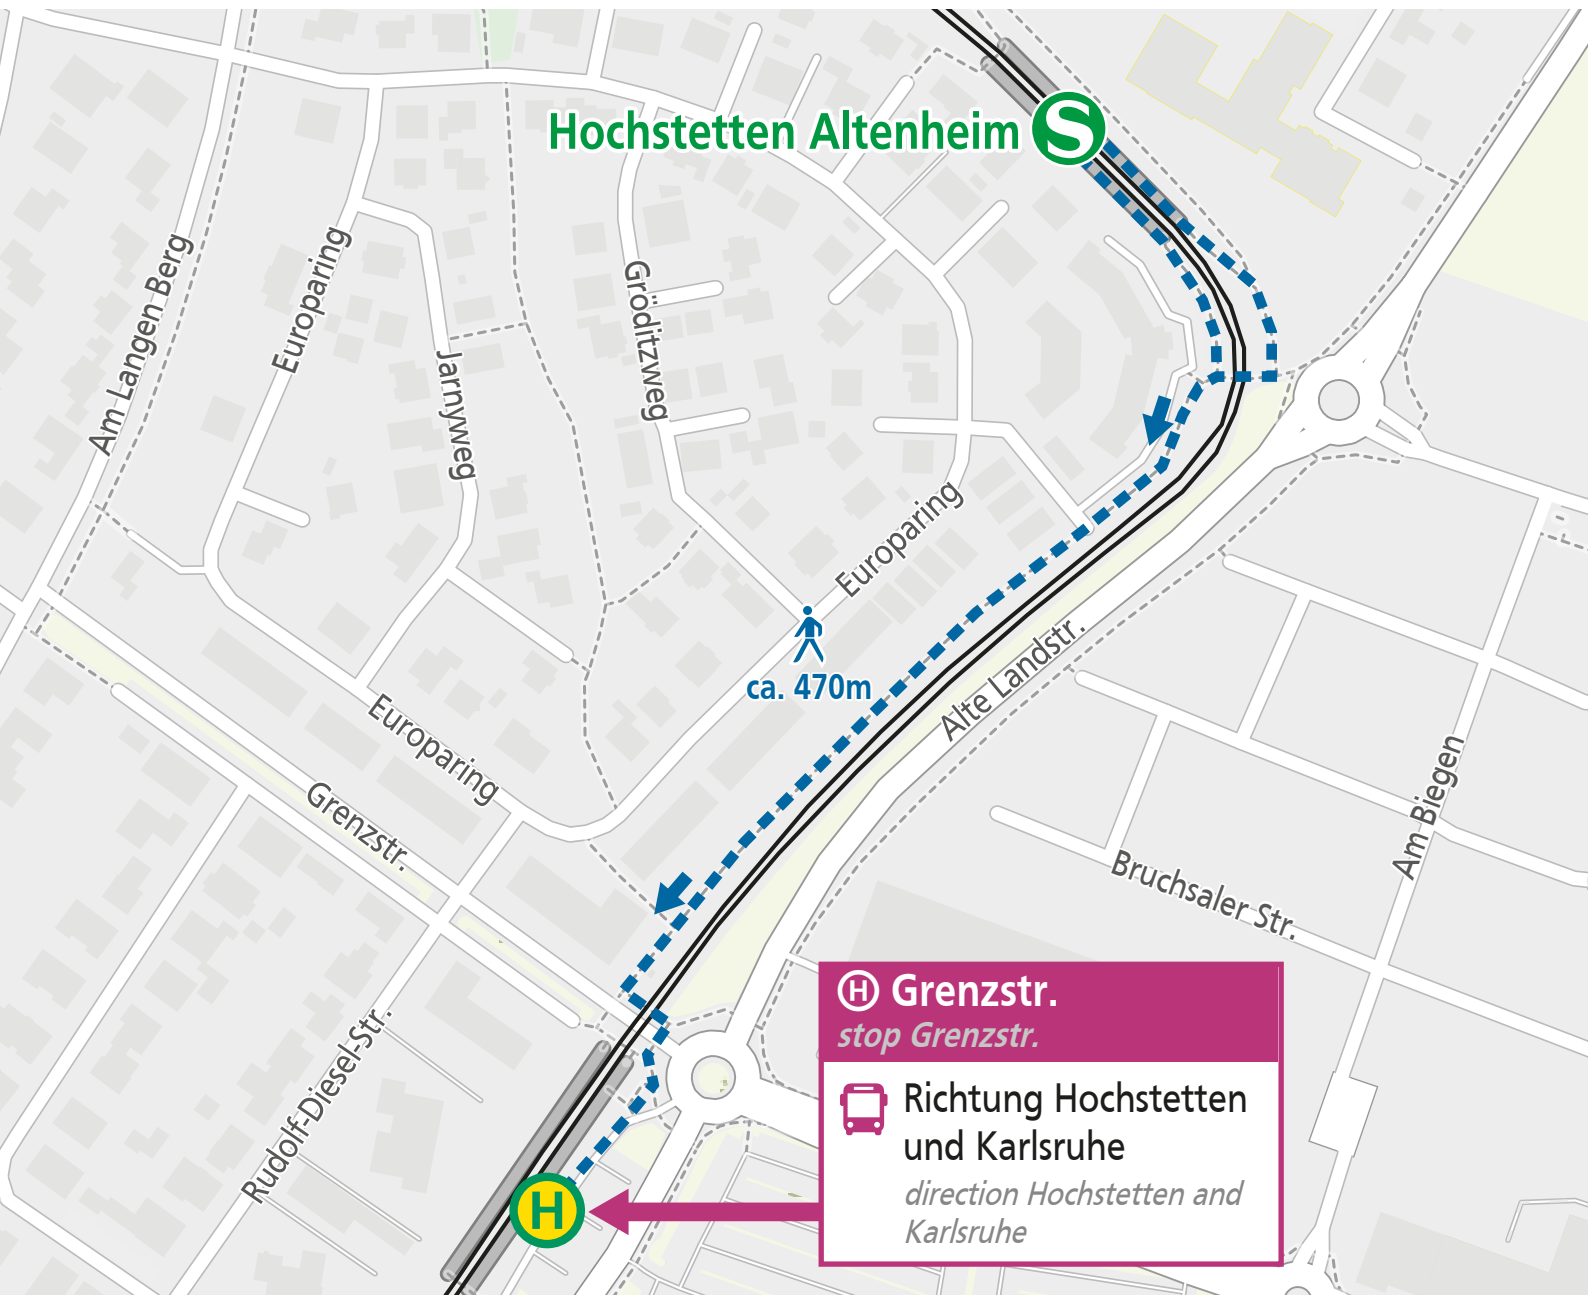

Weg zum Ersatzverkehr

way to replacement service

Kein Fahrkartenverkauf im Bus
Automaten / Fahrkarten-Apps nutzen
*No ticket sales on the bus
Use ticket machines / ticket apps*

Keine Mitnahme von Fahrrädern
No transport of bicycles

Kartengrundlage: OpenStreetMap-Mitwirkende

KVV K4-VQ HUB Stand: 25.02.2025
data status: 25.02.2025. Subject to change.

◀ Alle Baustellen im Blick
construction site information

Albtal-Verkehrs-Gesellschaft mbH,
Tullastraße 71, 76131 Karlsruhe