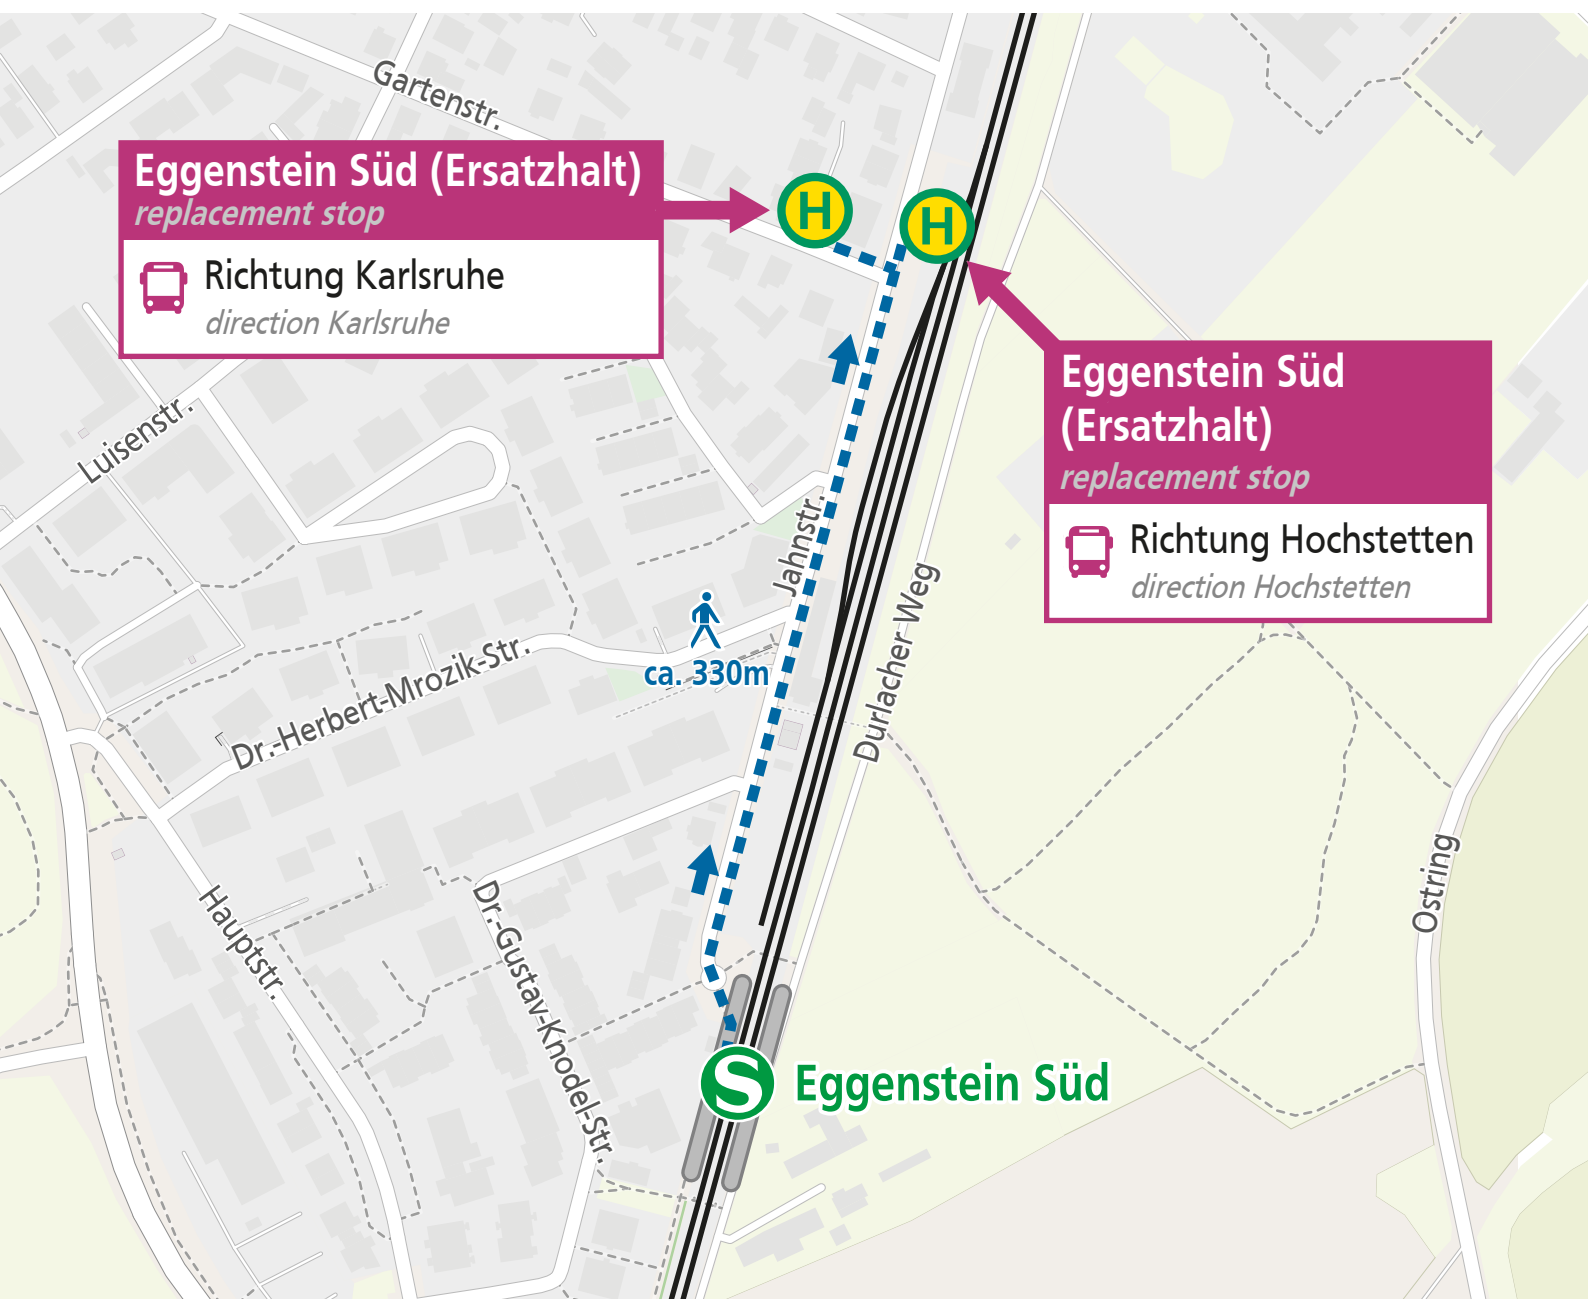

**Eggenstein Süd (Ersatzhalt)**  
*replacement stop*

 **Richtung Karlsruhe**  
*direction Karlsruhe*

**Eggenstein Süd (Ersatzhalt)**  
*replacement stop*

 **Richtung Hochstetten**  
*direction Hochstetten*

ca. 330m

**Eggenstein Süd**

Kartengrundlage: OpenStreetMap-Mitwirkende

KVV K4-VQ HUB Stand: 20.02.2025  
*data status: 20.02.2025. Subject to change.*

◀ Alle Baustellen im Blick  
*construction site information*