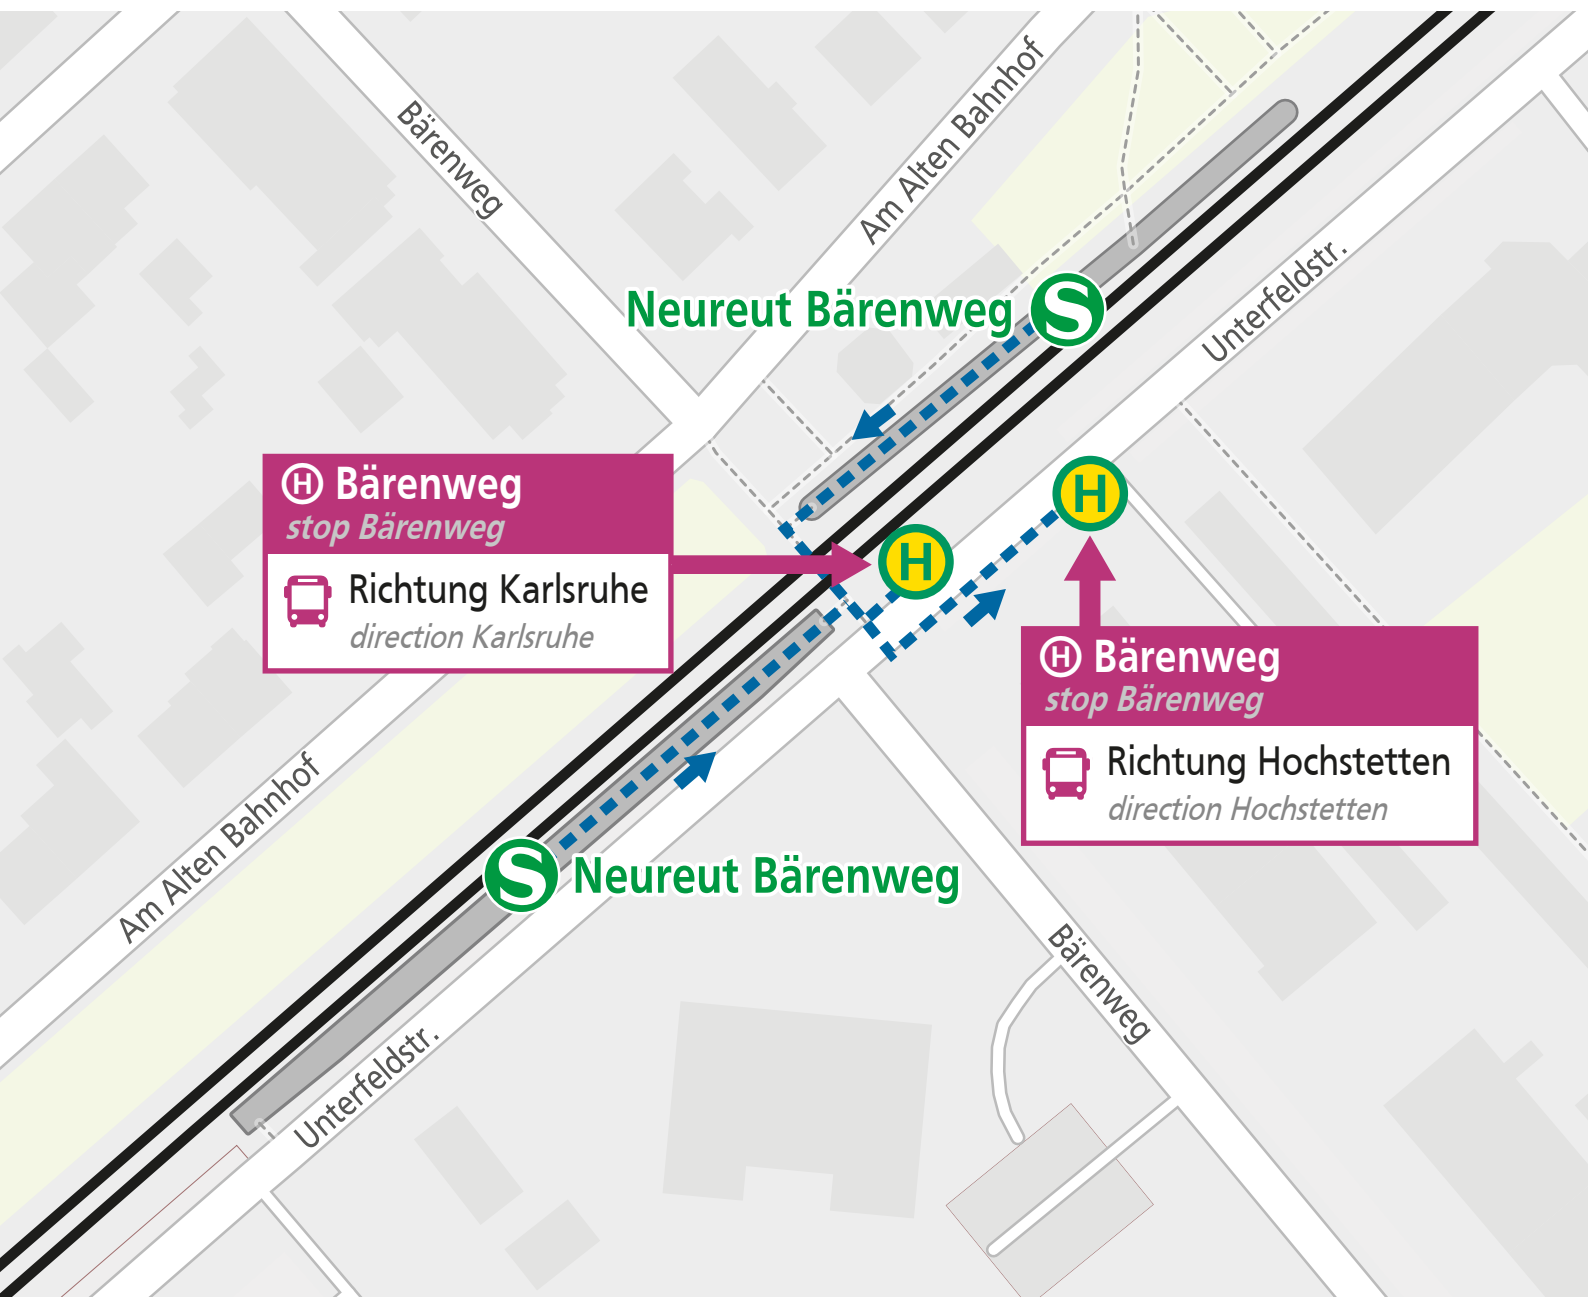

Kartengrundlage: OpenStreetMap-Mitwirkende

KVV K4-VQ HUB Stand: 20.02.2025  
data status: 20.02.2025. Subject to change.

◀ Alle Baustellen im Blick  
*construction site information*

Albtal-Verkehrs-Gesellschaft mbH,  
Tullastraße 71, 76131 Karlsruhe

*No transport of bicycles*

Kartengrundlage: OpenStreetMap-Mitwirkende

KVV K4-VQ HUB Stand: 20.02.2025  
*data status: 20.02.2025. Subject to change.*

◀ Alle Baustellen im Blick  
*construction site information*