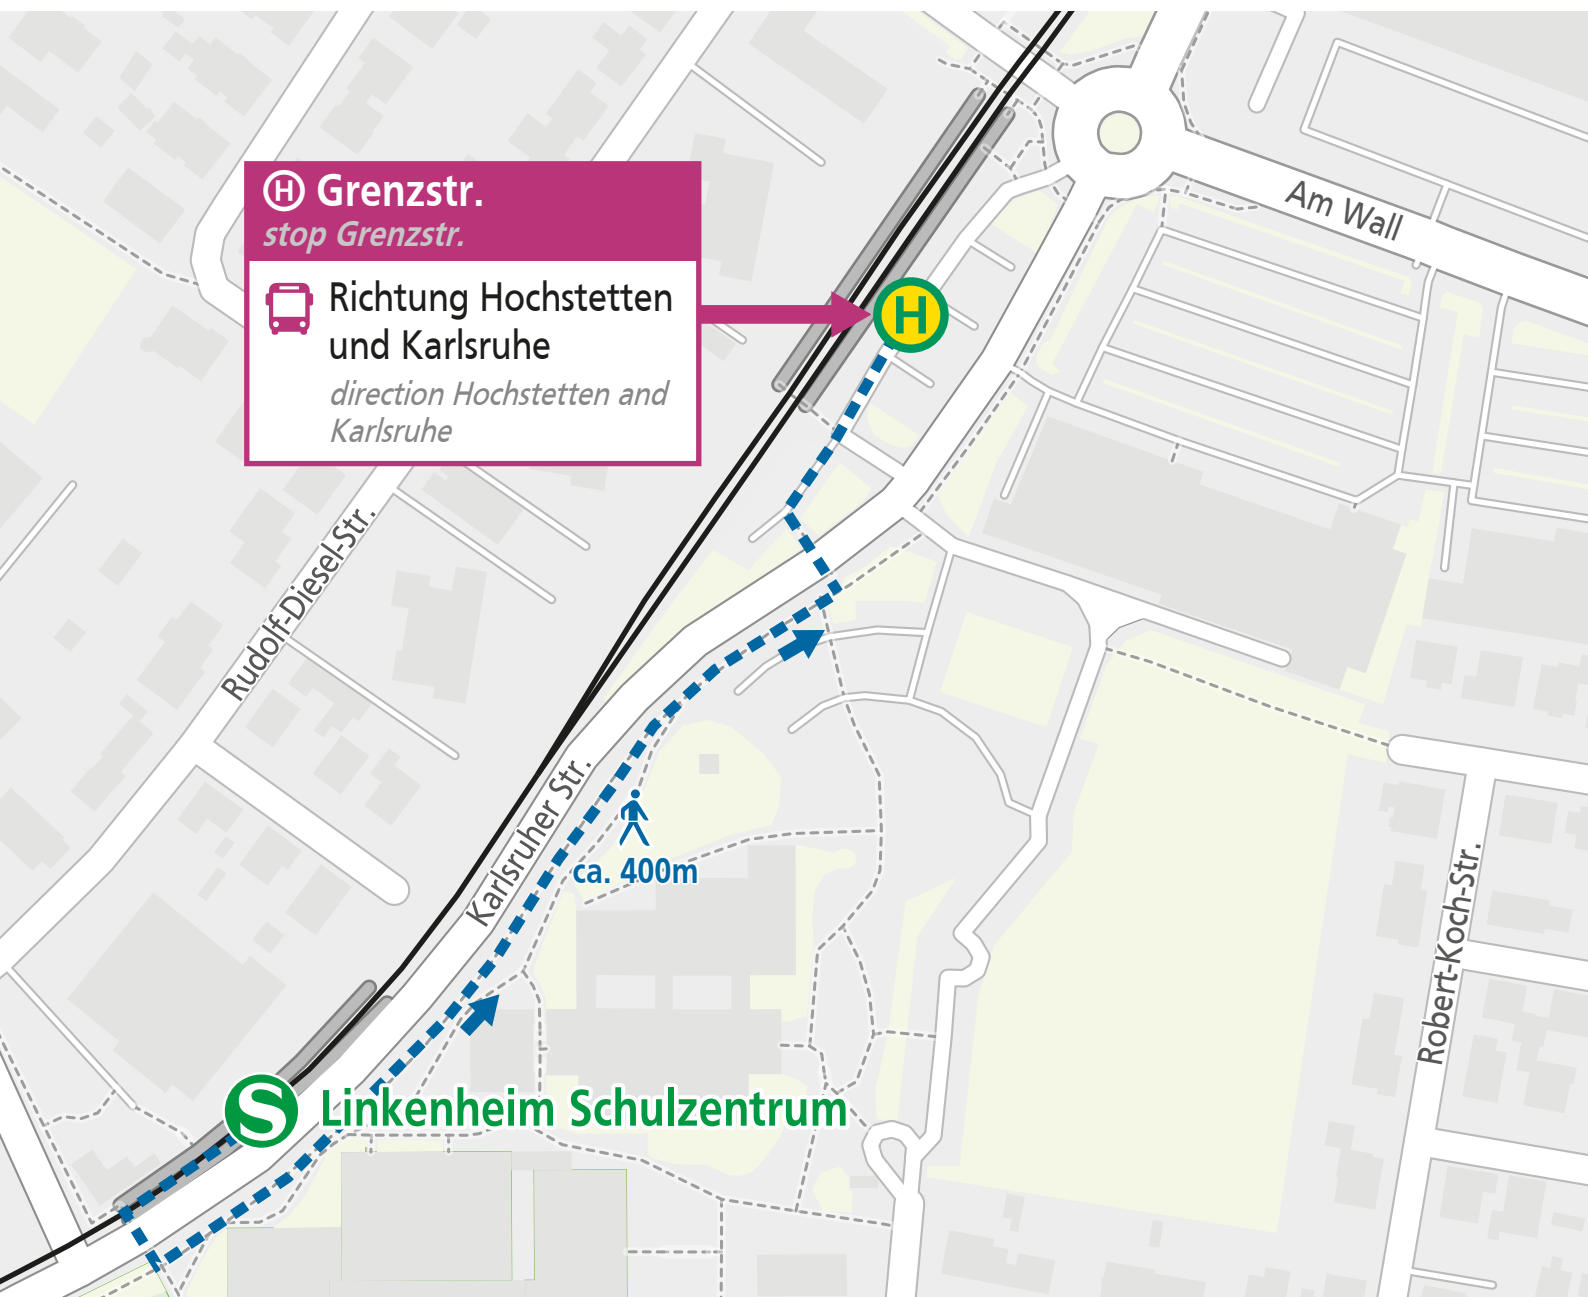

Kartengrundlage: OpenStreetMap-Mitwirkende

KVV K4-VQ HUB Stand: 25.02.2025  
data status: 25.02.2025. Subject to change.

◀ Alle Baustellen im Blick  
*construction site information*

Albtal-Verkehrs-Gesellschaft mbH,  
Tullastraße 71, 76131 Karlsruhe