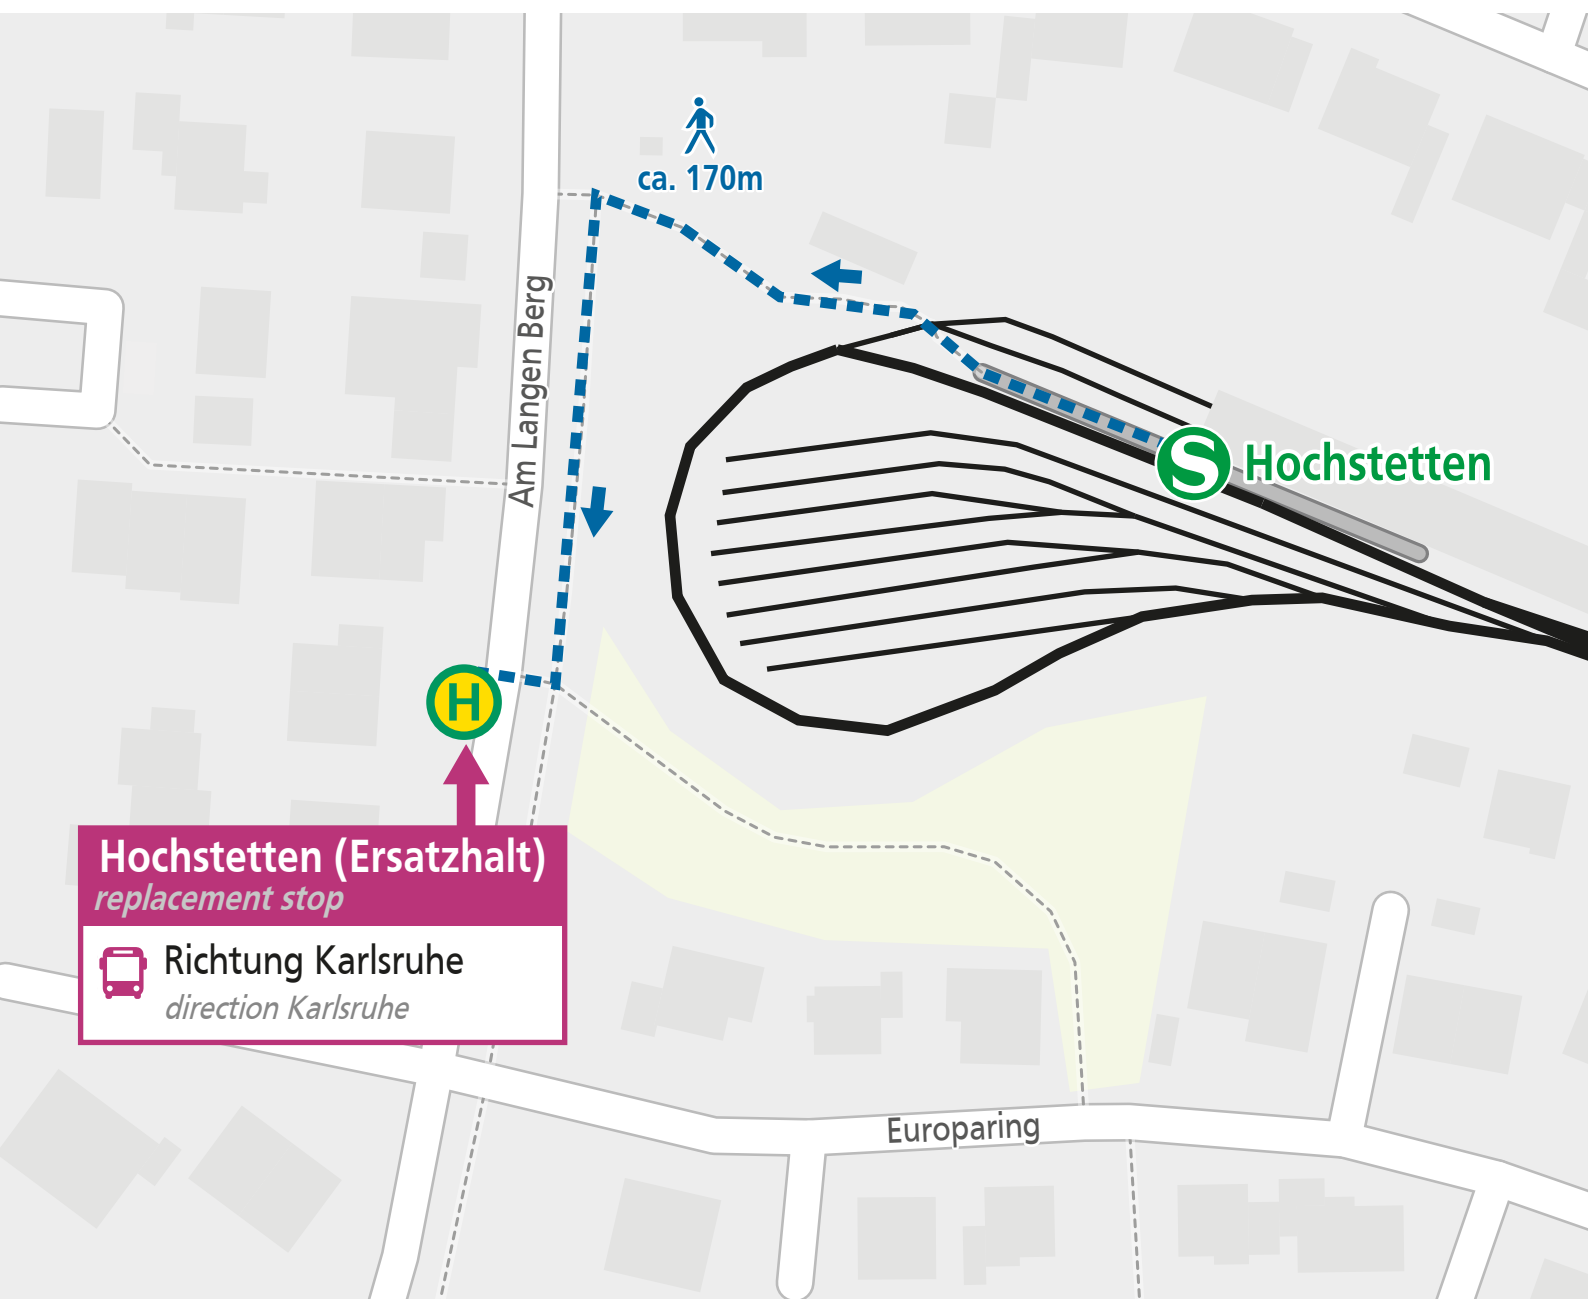

**Hochstetten (Ersatzhalt)**  
*replacement stop*

 Richtung Karlsruhe  
*direction Karlsruhe*

Kartengrundlage: OpenStreetMap-Mitwirkende

KVV K4-VQ HUB Stand: 25.02.2025  
*data status: 25.02.2025. Subject to change.*