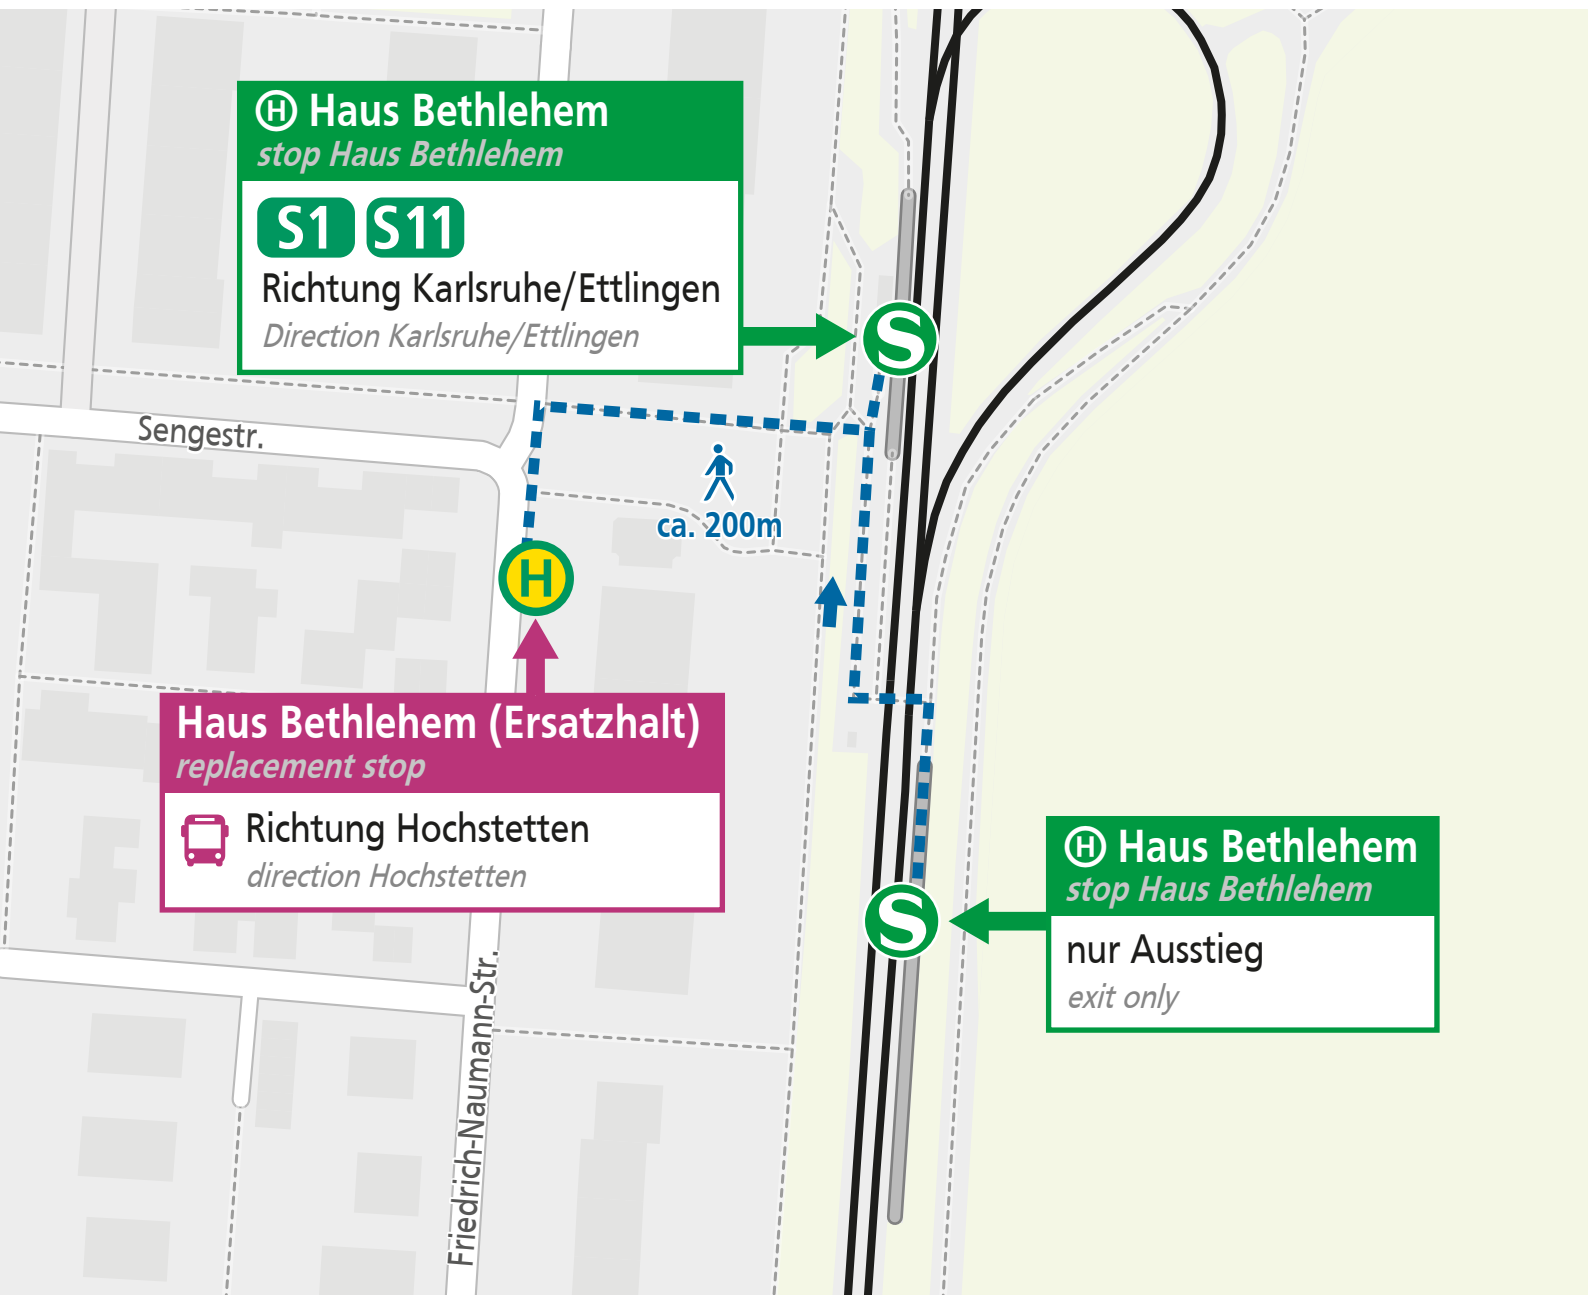

# Weg zum Ersatzverkehr

Kartengrundlage: OpenStreetMap-Mitwirkende

KVV K4-VQ HUB Stand: 30.04.2026  
*data status: 30.04.2026. Subject to change.*

◀ Alle Baustellen im Blick  
*construction site information*

Albtal-Verkehrs-Gesellschaft mbH,  
Tullastraße 71, 76131 Karlsruhe