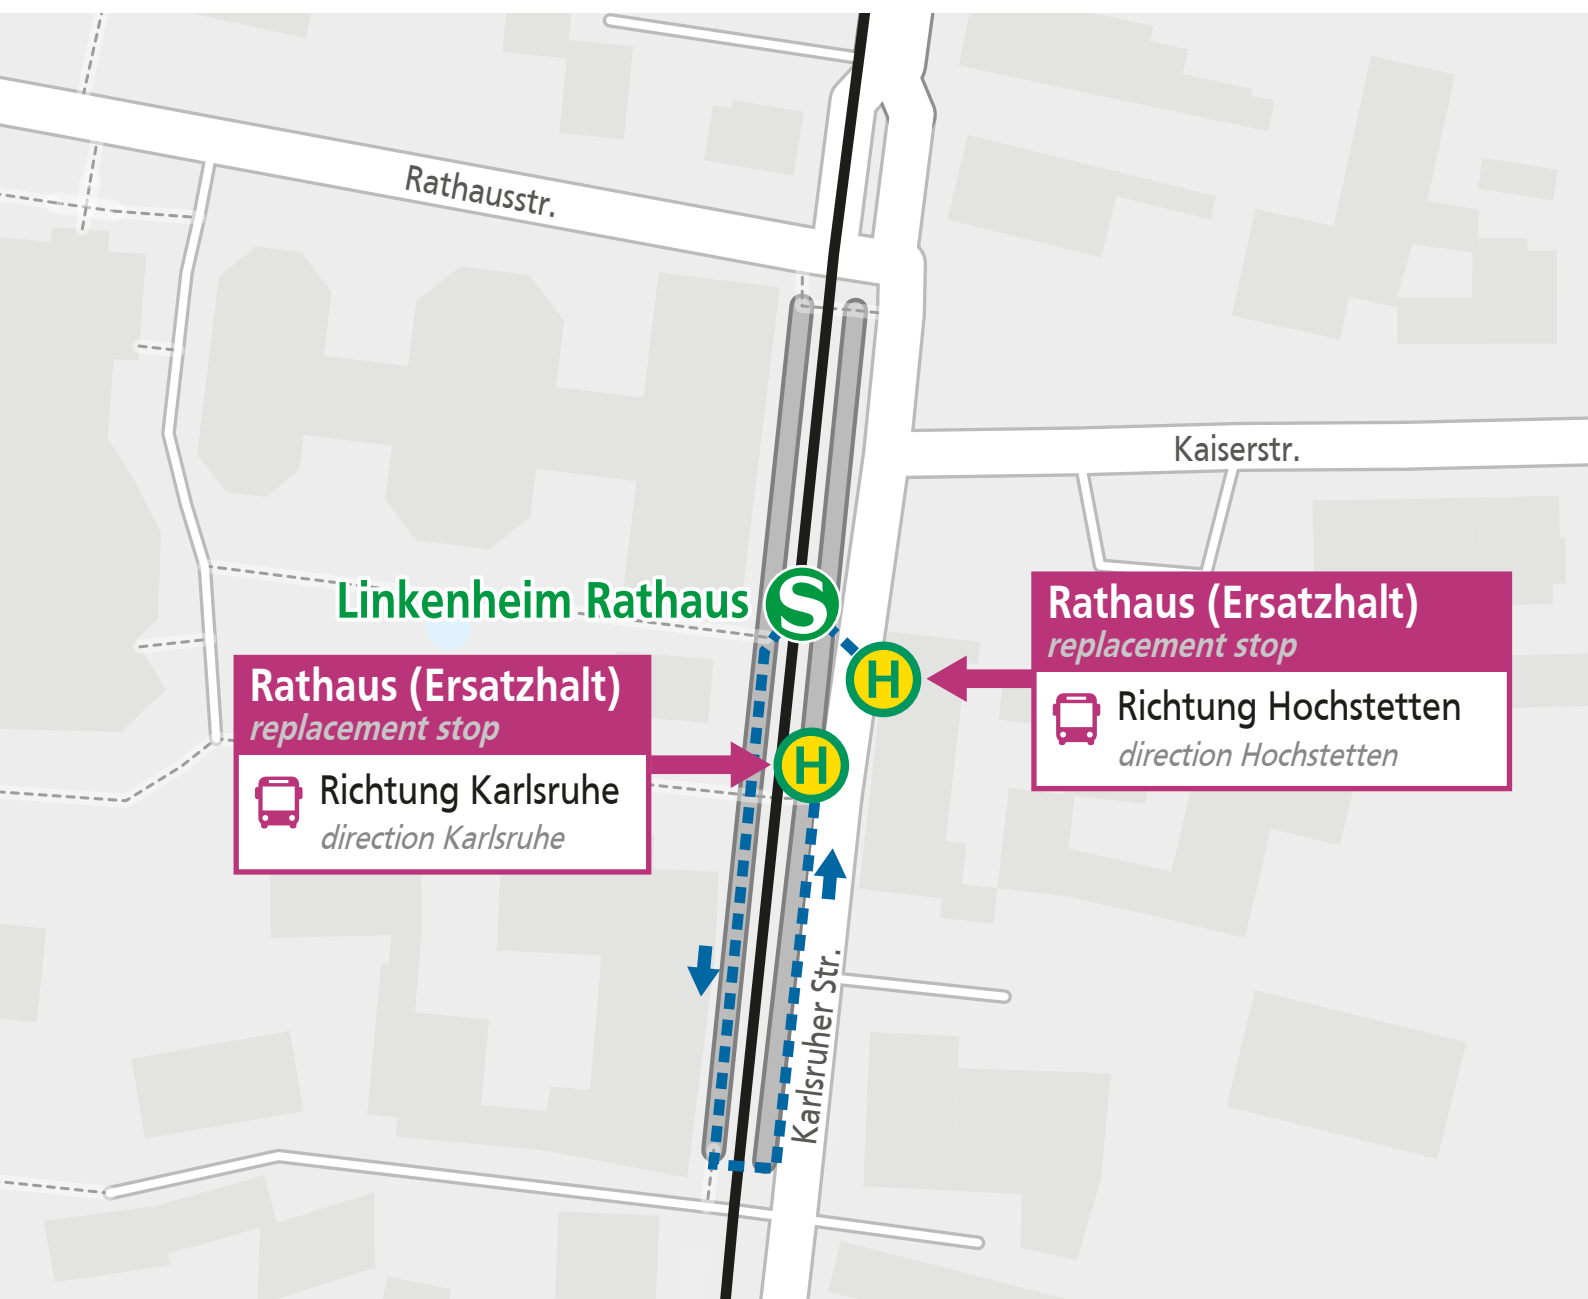

Linkenheim Rathaus

Rathaus (Ersatzhalt)  
replacement stop

 Richtung Karlsruhe  
direction Karlsruhe

Rathaus (Ersatzhalt)  
replacement stop

 Richtung Hochstetten  
direction Hochstetten

Kartengrundlage: OpenStreetMap-Mitwirkende