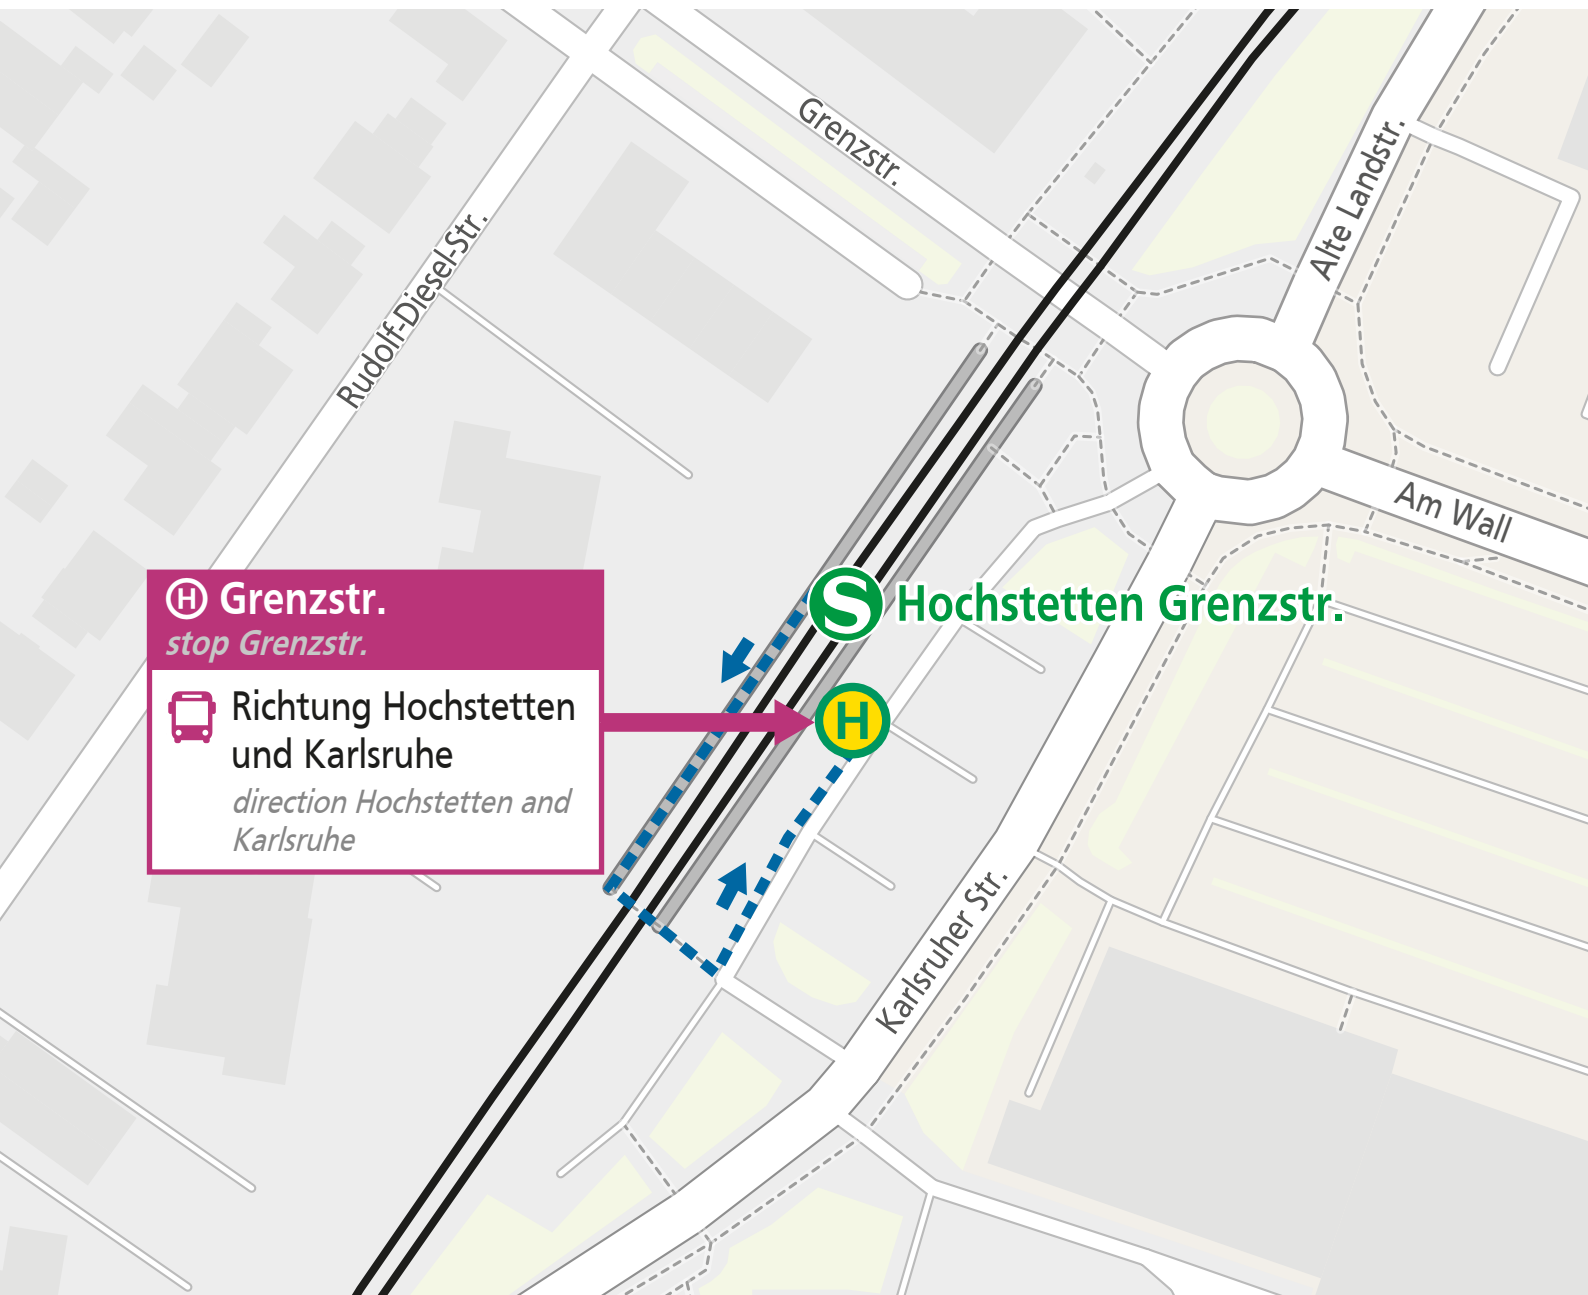

Weg zum Ersatzverkehr

way to replacement service

Kein Fahrkartenverkauf im Bus
Automaten / Fahrkarten-Apps nutzen
*No ticket sales on the bus
Use ticket machines / ticket apps*

Keine Mitnahme von Fahrrädern
No transport of bicycles

Kartengrundlage: OpenStreetMap-Mitwirkende

KVV K4-VQ HUB Stand: 25.02.2025
data status: 25.02.2025. Subject to change.

◀ Alle Baustellen im Blick
construction site information

Albtal-Verkehrs-Gesellschaft mbH,
Tullastraße 71, 76131 Karlsruhe