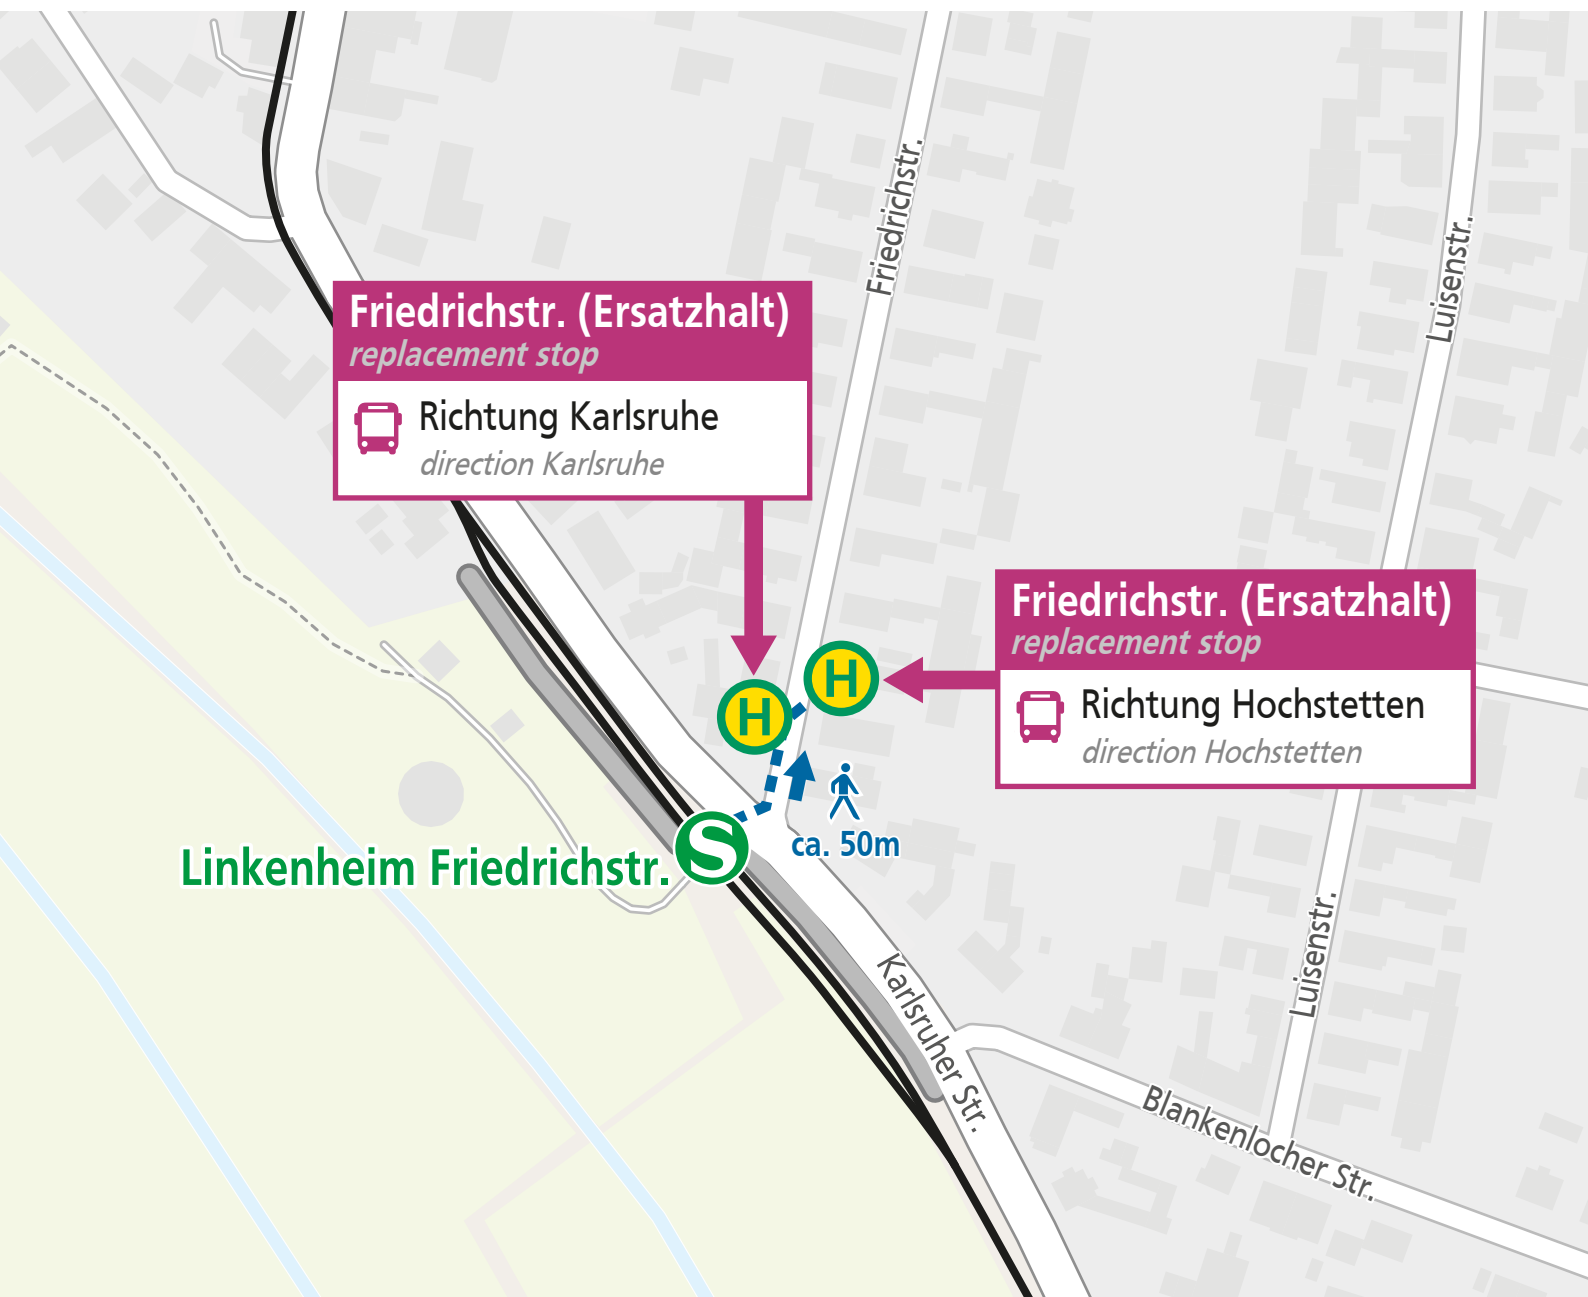

Kartengrundlage: OpenStreetMap-Mitwirkende

KVV K4-VQ HUB Stand: 15.04.2026  
data status: 15.04.2026. Subject to change.

◀ Alle Baustellen im Blick  
*construction site information*

Albtal-Verkehrs-Gesellschaft mbH,  
Tullastraße 71, 76131 Karlsruhe