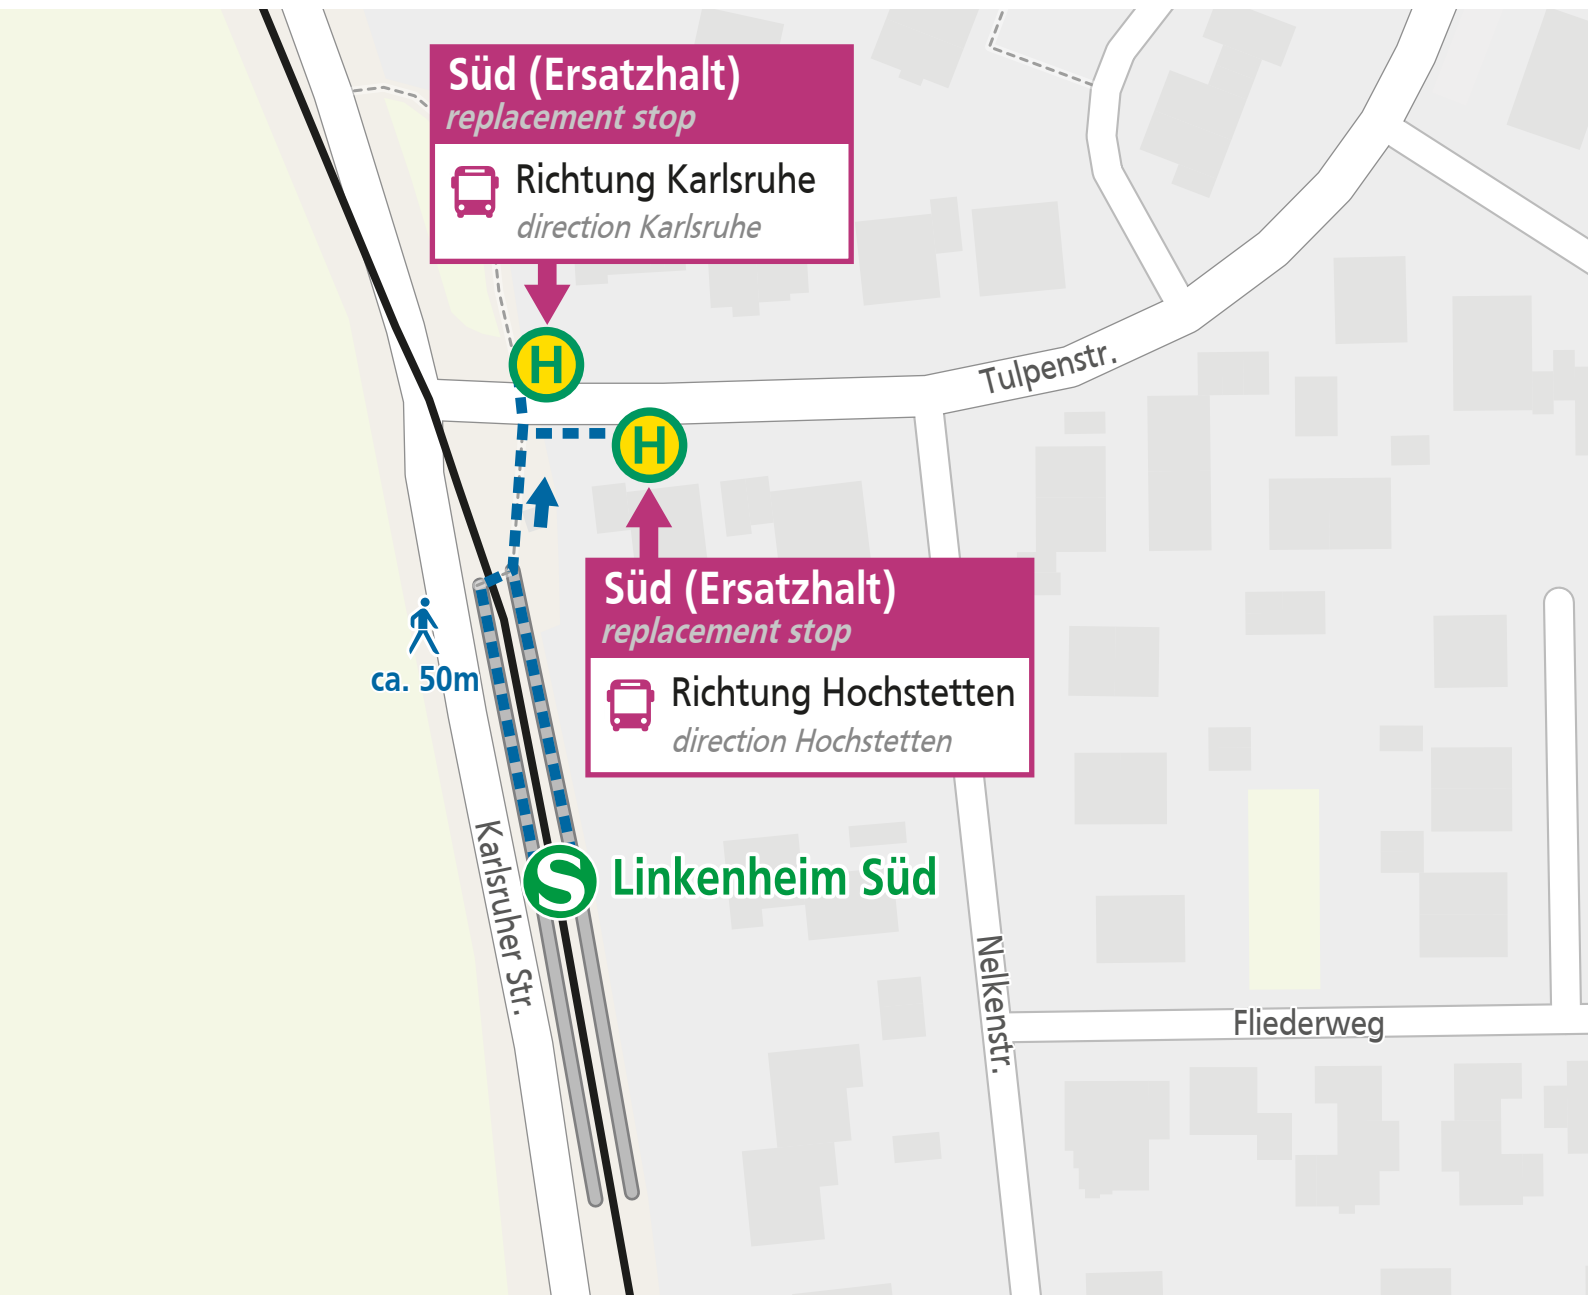

Weg zum Ersatzverkehr

way to replacement service

Kein Fahrkartenverkauf im Bus
Automaten / Fahrkarten-Apps nutzen
No ticket sales on the bus
Use ticket machines / ticket apps

Keine Mitnahme von Fahrrädern
No transport of bicycles

Kartengrundlage: OpenStreetMap-Mitwirkende

KVV K4-VQ HUB Stand: 24.02.2025
data status: 24.02.2025. Subject to change.

◀ Alle Baustellen im Blick
construction site information

Albtal-Verkehrs-Gesellschaft mbH,
Tullastraße 71, 76131 Karlsruhe