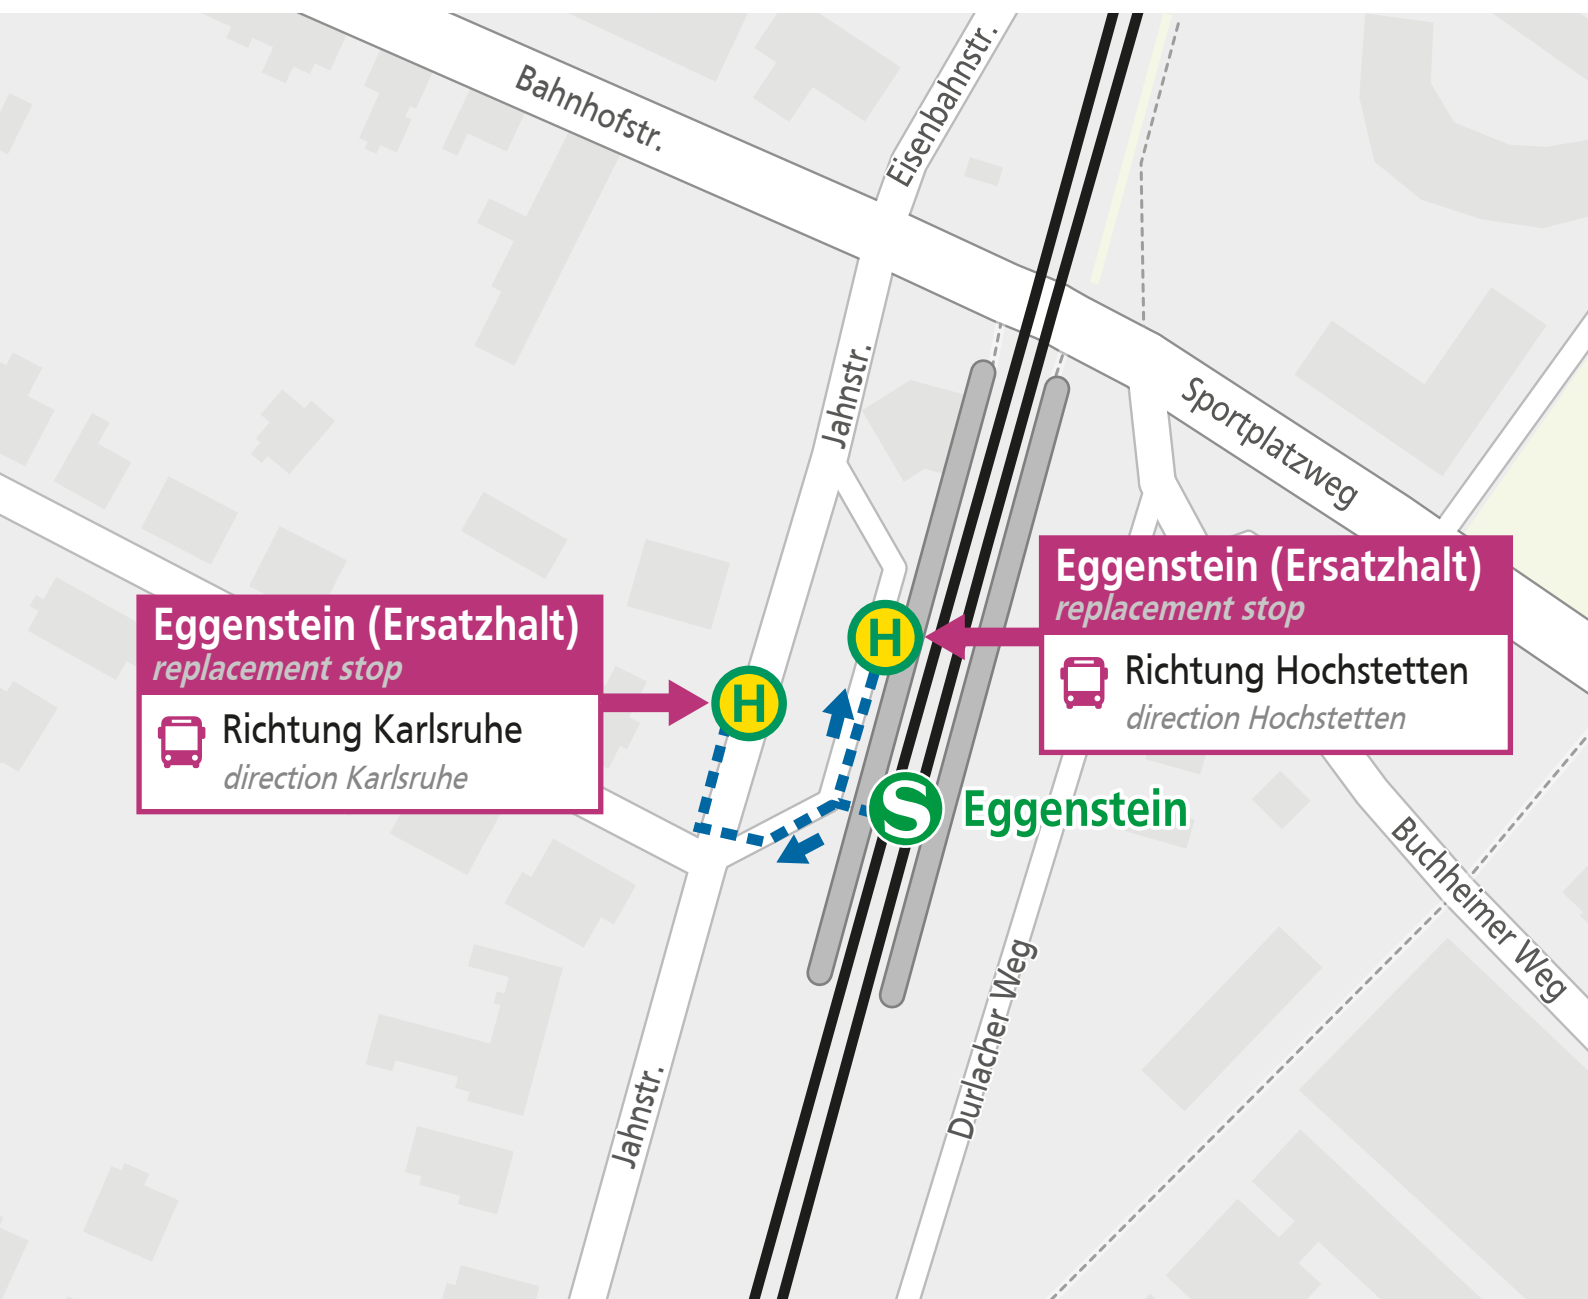

Kartengrundlage: OpenStreetMap-Mitwirkende

KVV K4-VQ HUB Stand: 21.02.2025  
data status: 21.02.2025. Subject to change.

◀ Alle Baustellen im Blick  
*construction site information*

Albtal-Verkehrs-Gesellschaft mbH,  
Tullastraße 71, 76131 Karlsruhe